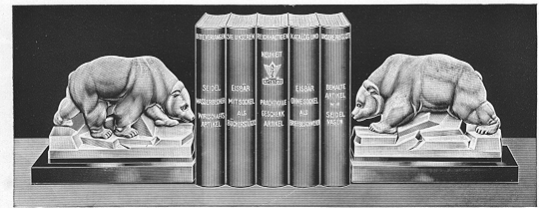

Siehe auch:

- PK 2004-4 Rühl u. Sadler, Walther 1933: Kein Eisbär, kein Braunbär, ein Blaubeer als Bücherstütze!
- PK 2003-3 Stopfer, Gepresstes Glas aus den Dreißiger Jahren und nach 1945