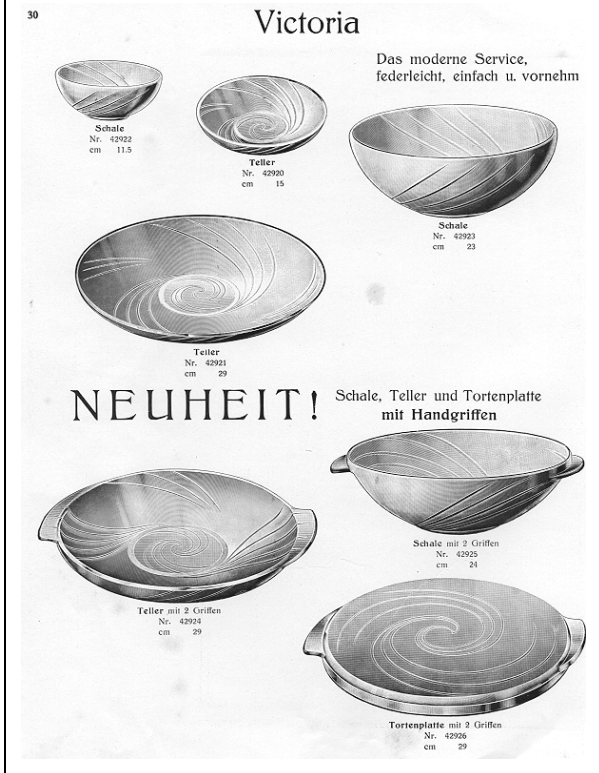

Diese braune Farbe ist ungewöhnlich. Das Service wurde in den Farben weiß [farblos], azurblau, rosé, grün [urangrün?], bernstein, rauchtobas, weiß mit farbigem Rand rot und blau, angeboten. Die braune Farbe war wahrscheinlich „rauchtobas“.

Das Spiralen-Dekor ist typisch „Art Déco“. Dass die Spirale auch im Fond des Tablettts weiter geführt wurde, ist besonders „elegant“.

Abb. 2005-3/254

Zuckernapf (ohne Deckel) mit Spiralen-Dekor
braunes Pressglas, H xxx cm, D 9 cm
Sammlung Wagemans

s. MB Walther 1933, Tafel 30, Service „Victoria“ u. MB Walther 1934, Tafel 38, Service „Victoria“

Abb. 2000-4/332
Musterbuch Walther 1933, Tafel 30, Service „Victoria“
Sammlung Neumann

Abb. 2001-3/345
Musterbuch Walther 1934, Tafel 38, Service Victoria
Sammlung von Spaeth

Abb. 2005-3/255
Tablett mit Spiralen-Dekor, braunes Pressglas, L 24 cm, B 15 cm, Sammlung Wagemans
s. MB Walther 1933, Tafel 30, Service „Victoria“ u. MB Walther 1934, Tafel 38, Service „Victoria“, Nr. 42935
Lieferbar in weiß [farblos], azurblau, rosé, grün [urangrün?], bernstein, rauchtropas, weiß mit farbigem Rand rot und blau