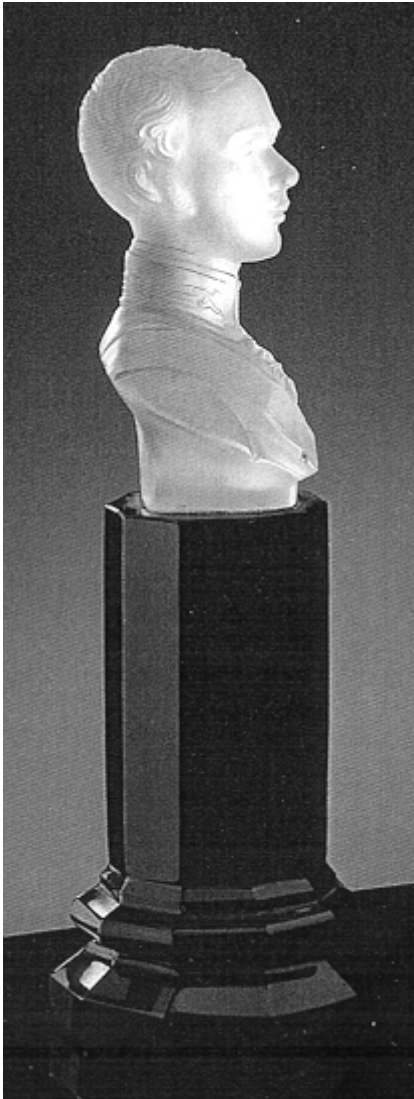

Nachtrag zu PK 05-1999, Figuren aus Pressglas von Riedel, Polaun, Isergebirge hier von der Harrach'schen Glashütte, Nový Svět

Abb. 05-2000/120
Statuette m. Bildnis Kaiser Franz Joseph I. von Österreich
aus Adlerová 1995, S. 7
farbloses Glas, H 20,3 cm, Sockel aus schwarzem Glas
Harrach'sche Glashütte, Nový Svět, 1855
Sammlung Kunstgewerbemuseum Praha

Abb. 05-2000/121
Statuette m. Bildnis Kaiserin Elisabeth von Österreich
aus Adlerová 1995, S. 7
farbloses Glas, H 19,9 cm, Sockel aus schwarzem Glas
Harrach'sche Glashütte, Nový Svět, 1855
Sammlung Kunstgewerbemuseum Praha