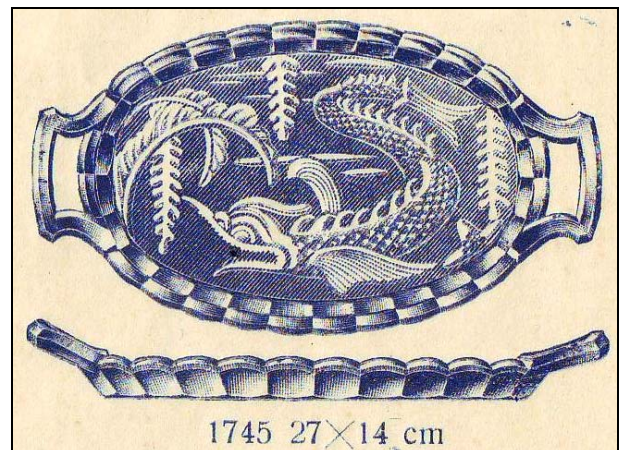

Abb. 2012-3/06-01
 eBay Art.Nr. 251105482732, kein Gebot, € 8,00, Schale mit Drachenfisch, farbloses Pressglas, Unterseite mit Negativ-Relief
 H 2 cm, B 14,5 cm, L 27 cm, s. [MB Libochovice 1925-1928, Tafel 4b, Nr. 1745](#), und [MB Libochovice vor 1958, Tafel 21, Nr. 1745](#)

Josef Kuban, SG

Juli 2012

Pressglas aus Tschechien, bei eBay DE

Abb. 2009-2/201 →
 MB Libochovice 1925-1928, Tafel 4b, Nr. 1745
 Schale mit Drachenfisch, 27 x 14 cm

Abb. 2009-2/202 →
 MB Libochovice vor 1958, Tafel 21, Nr. 1745
 Schale mit Drachenfisch, 275 x 144 mm

Abb. 2012-3/06-02
 eBay Art.Nr. 251104150163, kein Gebot, € 66,00
 Art Déco Malachit-Pressglas Aschenbecher mit Elefanten und
 Palmen, C. Schlevogt, Gablonz, um 1920
 Dekor mit Elefanten mattiert, H 5 cm, D 8 cm
 SG: [Hersteller unbekannt, xxx](#)