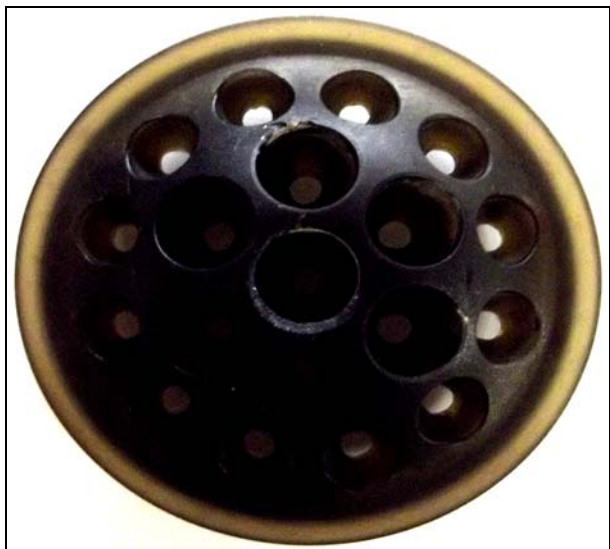

Abb. 2013-1/41-03  
 Segelschiff als Lampe und/oder Luftbefeuchter  
 rosa, mattiertes Pressglas, H xxx cm, D xxx cm  
 Sockel Messing H xxx cm, D xxx cm  
 Sammlung Gerlach  
 s. MB Walther 1936, Tafel 6, Nr. 36501 & 20  
 Farben rosé, grün, blau