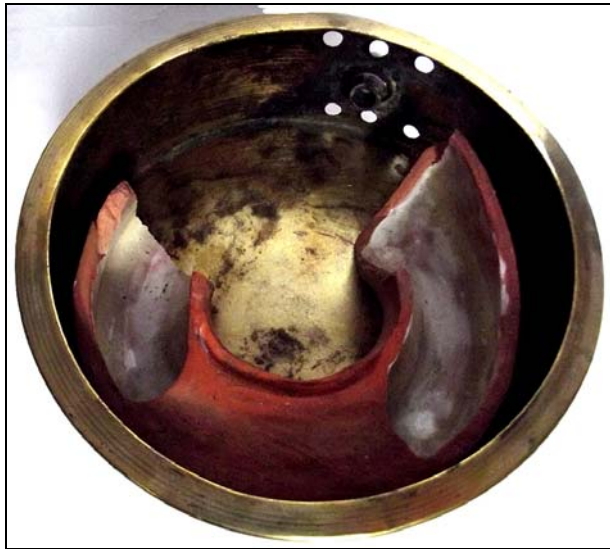

Abb. 2013-1/41-03  
 Segelschiff als Lampe und/oder Luftbefeuchter  
 rosa, mattiertes Pressglas, H xxx cm, D xxx cm  
 Sockel Messing H xxx cm, D xxx cm  
 Sammlung Gerlach  
 s. MB Walther 1936, Tafel 6, Nr. 36501 & 20  
 Farben rosé, grün, blau