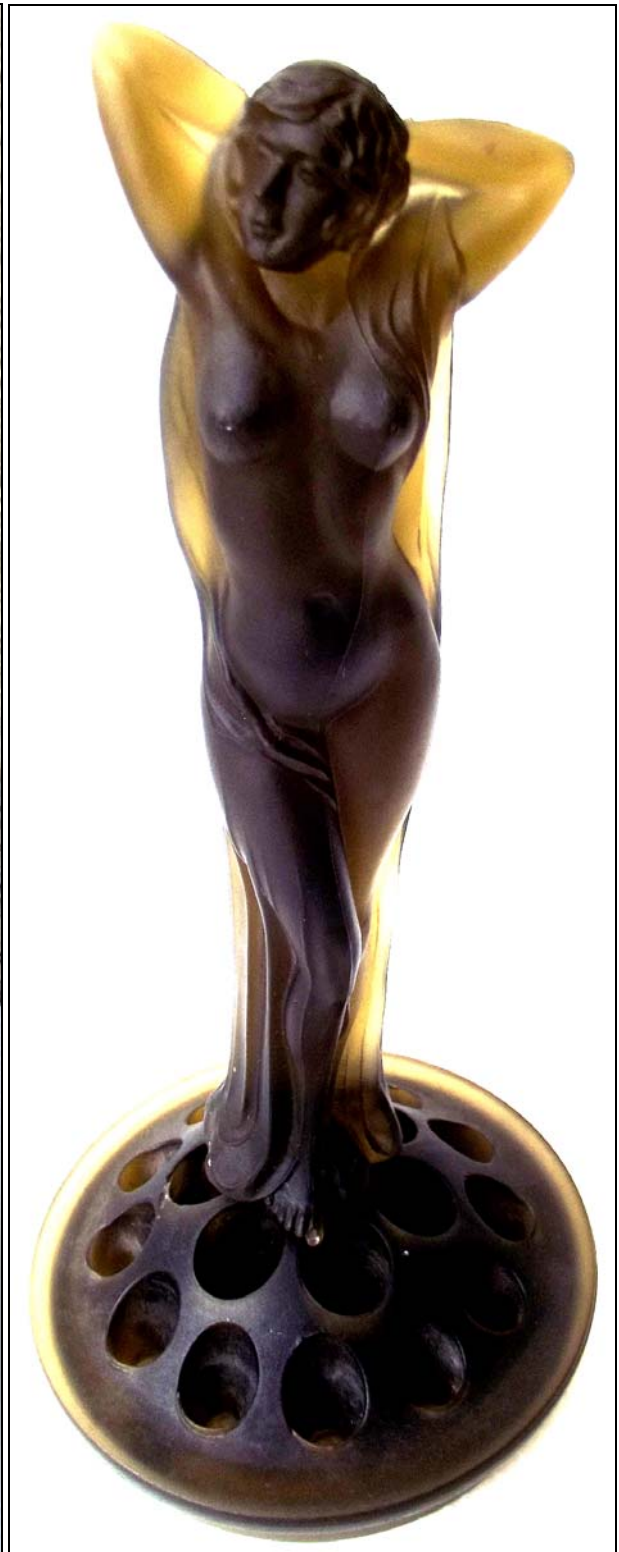

Abb. 2013-1/41-05  
 Frauenakt als Blumenblock, blaues und braunes, mattiertes Pressglas, H mit Zapfen 22 cm, D xxx cm, Blumenblock, H 5 cm, D 11 cm  
 Sammlung Gerlach  
 Figuren s. MB Brockwitz 1936, Tafel 61, Blumenschalen, matt, hell [farblos], luftblau, rosé, seegrün