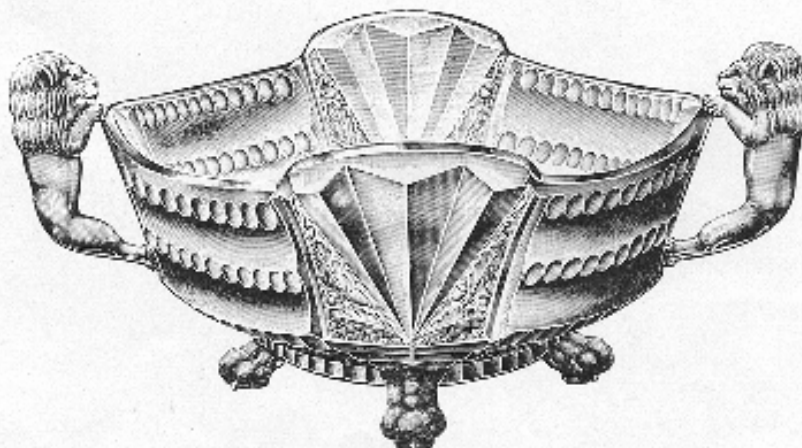

## Blumenschale mit Block und Figur

Coupe à fleurs avec bloc et figure — Bowl for flowers with block and figure — Vaso para flores con bloque y figura  
No. 51900 A matt

Abb. 2000-3/270  
 Musterbuch Brockwitz 1941, Tafel 77, Fruchtschalen  
 aus Sammlung Weinberger

## Fruchtschalen

Tafel 77

### Fruchtschale

|        |           |         |
|--------|-----------|---------|
| Nr.    | 9078/25   | 9078/30 |
| cm     | 25        | 30      |
| hell   | RM 135.—  | 135.—   |
| farbig | RM 148.50 | 148.50  |

### Fruchtschale, mattiert

|           |                                 |
|-----------|---------------------------------|
| Nr. 9080a | 27 1/2 cm, ohne Henkel gemessen |
| hell      | RM 160.—                        |
| farbig    | RM 176.—                        |