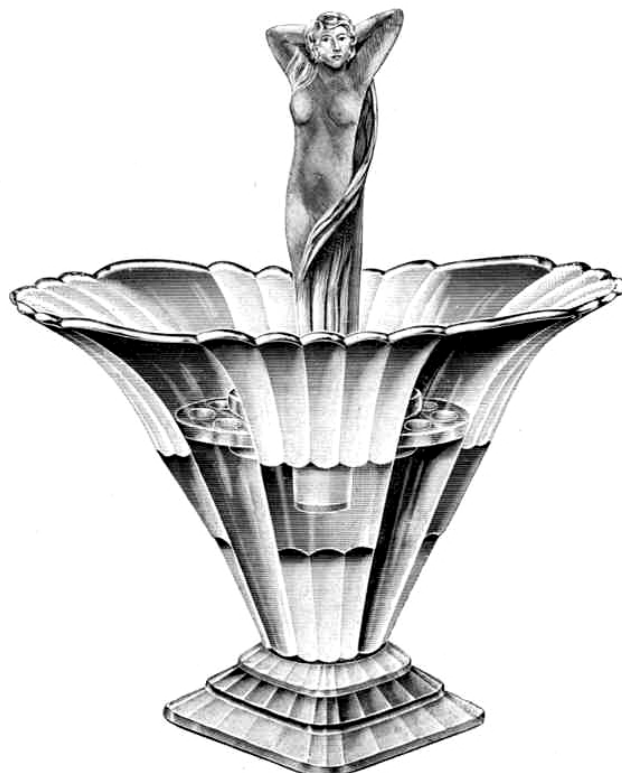

Abb. 2005-3-02/078

MB Brockwitz 1936, Tafel 61, Blumenschalen (Preistafel siehe nächste Seite), in matt, hell [farblos], luftblau, rosé, seegrün  
Sammlung Neumann

# Blumenschalen

Tafel 61

Coupe à fleurs — Bowl for flowers — Bote para flores

## Blumenschale mit Block und Figur

Coupe à fleurs avec bloc et figure — Bowl for flowers with block and figure — Vaso para flores con bloque y figura  
No. 48900 A matt

## Blumenschale mit Block und Figur

Coupe à fleurs avec bloc et figure — Bowl for flowers with block and figure — Vaso para flores con bloque y figura  
No. 51900 A matt

Abb. 2000-3/270  
 Musterbuch Brockwitz 1941, Tafel 77, Fruchtschalen  
 aus Sammlung Weinberger