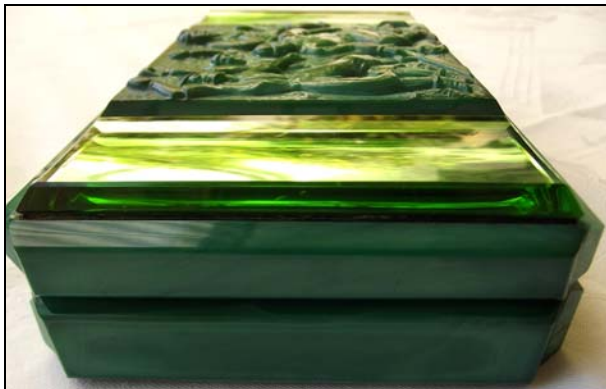

Abb. 2003-1/075
Reliefglasplatte „Rugby“
kristall, rosa-, rauch-, topas-farbenes und hell-blaues sowie
opak-elfenbein-, -jade-, -korall-farbenes und -rotbraunes Press-
glas, L / B 9 x 8,7 cm, keine Marke
Sammlung Stopfer
Entwurf Prof. Alexander Pfohl, um 1935
Heinrich Hoffmann, Gablonz a.d.N., 1930-er Jahre