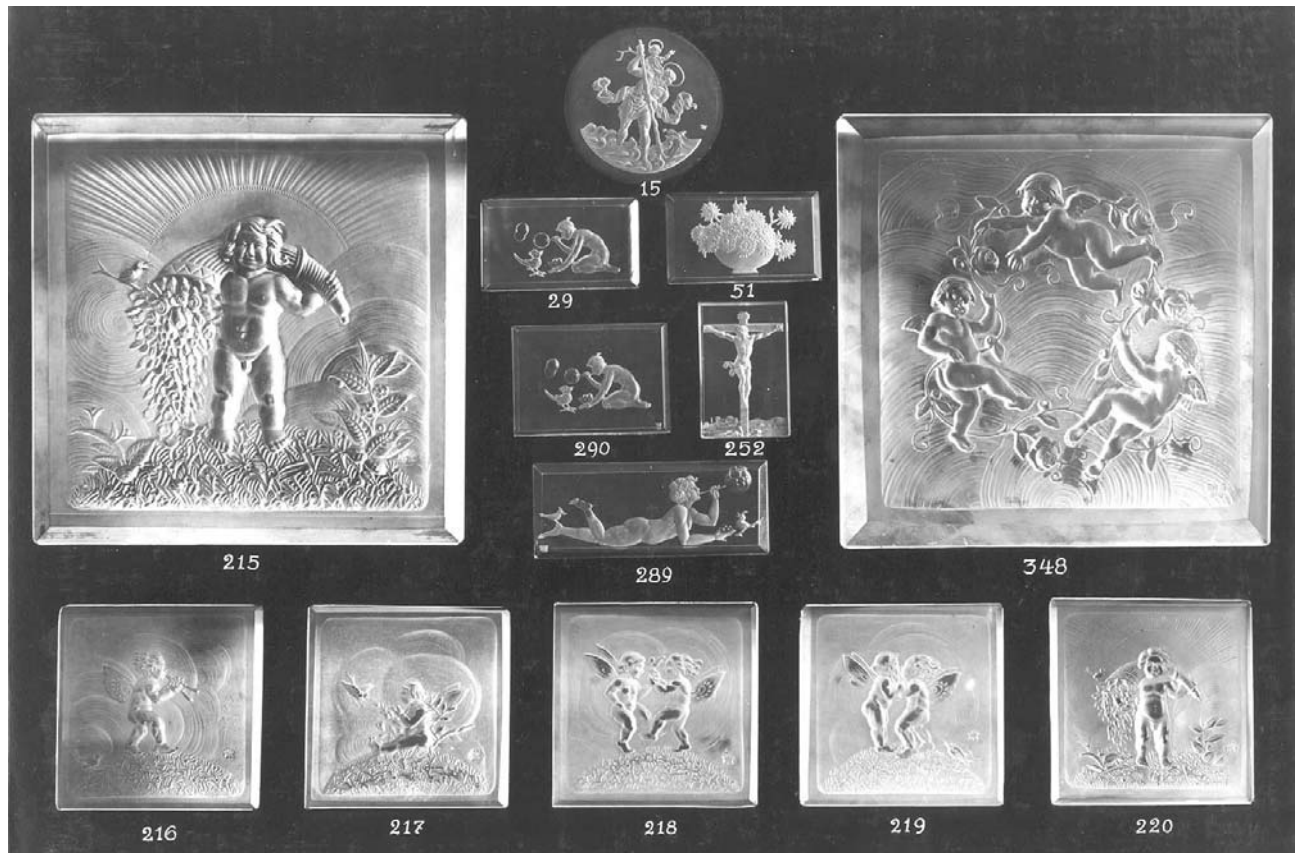

Abb. 2001-2-1/553, Musterbuch Hoffmann 1927, Tafel 41, Sammlung CMOG, ehem. Neumann

Abb. 2007-1-03/012, Fotografien Hoffmann, Gablonz, um 1935-1939

Foto 33, Zigaretten Dosen, u.a. „Rugby“, elfenbein-farbenes (?) Pressglas, Entwurf Prof. Alexander Pfohl, um 1935
Sammlung Muzeum skla a bižuterie Jablonec nad Nisou