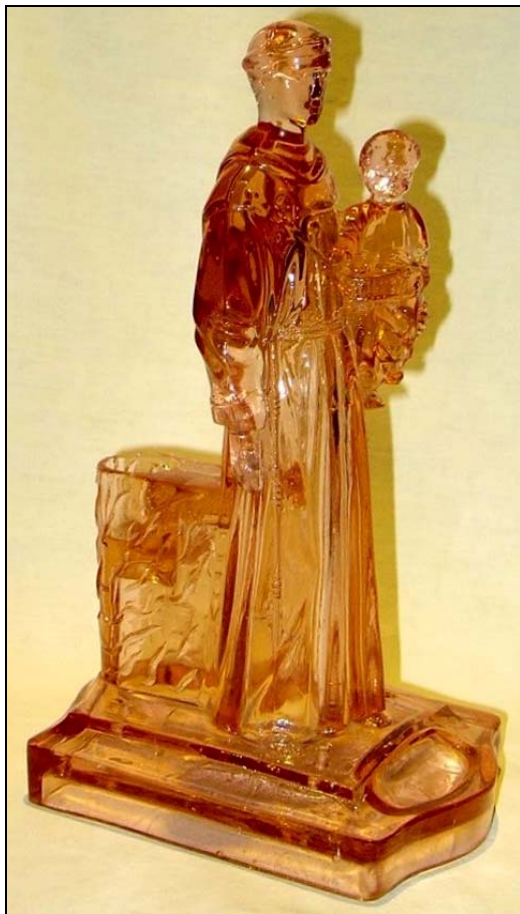

Abb. 2004-4/265  
 Schutzengel mit Kind  
 rückseitig hoher Sockel mit Pflanzenbewuchs und Kerzenloch,  
 vorne keine Weihwassermulde  
 blaues Glas, H 32 cm, B 14 cm, T 19 cm  
 Sammlung Rühl & Sadler  
 keine eingepresste Marke  
 Hersteller unbekannt, Deutschland, Böhmen / Mähren, um 1900