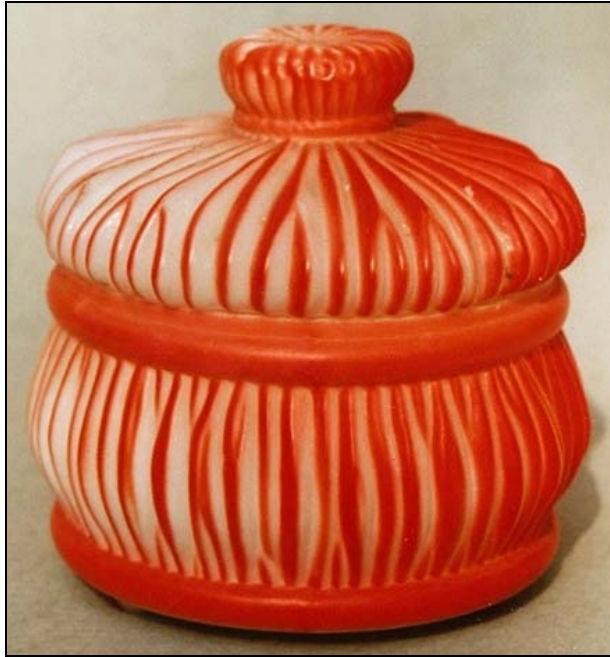

Abb. 2009-4/213
 Deckeldose
 opak-weißes, form-geblasenes Glas, bunt bemalt
 H 9,5 cm, D 9,8 cm
 Sammlung Stopfer
 s. [MB S. Reich & Co., 1887/1888 - 1930, Saison 1927, Tafel 2 Nr. 27/379](#)

Abb. 2009-4/212
 Deckeldose Mädchenkopf (Boden fehlt)
 opak-weißes, form-geblasenes Glas, bunt bemalt
 Deckel H 8,5 cm, D 9,5 cm
 Sammlung Stopfer
 s. [MB S. Reich & Co., 1887/1888 - 1930, Saison 1930, Tafel 4 Nr. 30/547](#)

Abb. 2012-4/43-01a (Maßstab ca. 100 %)
 Deckeldose mit Pseudo-Schliffmotiven, farbloses Pressglas,
 gelber & brauner Spritzdekor, H 11,5 cm, D 11,5 cm
 Sammlung Jeschke
[Fenner Hütte, 1935, s. MB Saarglas-AG, Fenne-Saar 1935, Tafel 2, Muster „Undine“, Zuckerdose Nr. 10 D \(D 11,5 cm\)](#)