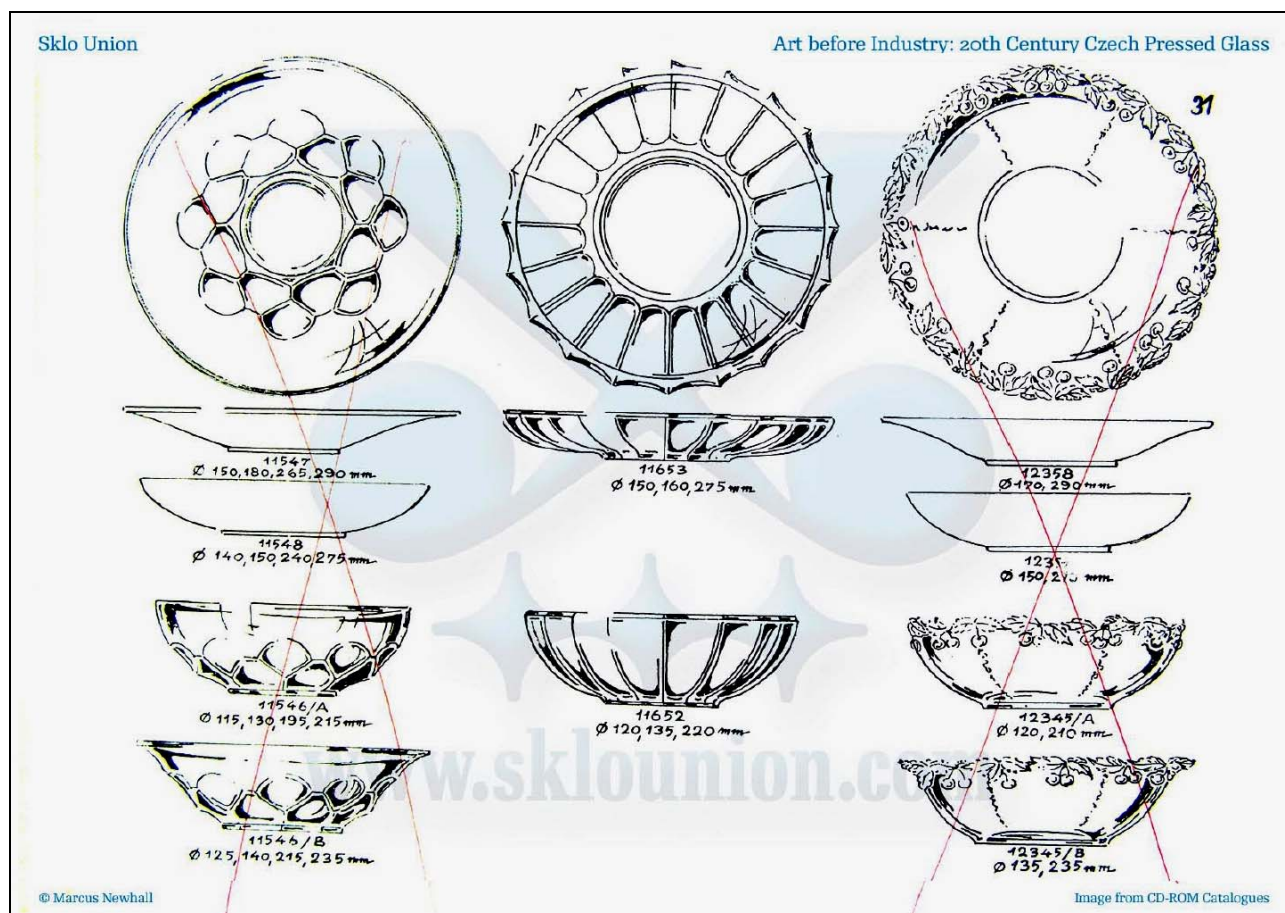

Abb. 2014-2/39-03
MB Glassexport / Rudolfova hut', vor 1958, Tafel 31, Nr. 12345 (gestrichen, d.h. nach 1958 nicht mehr hergestellt)
Sammlung Newhall