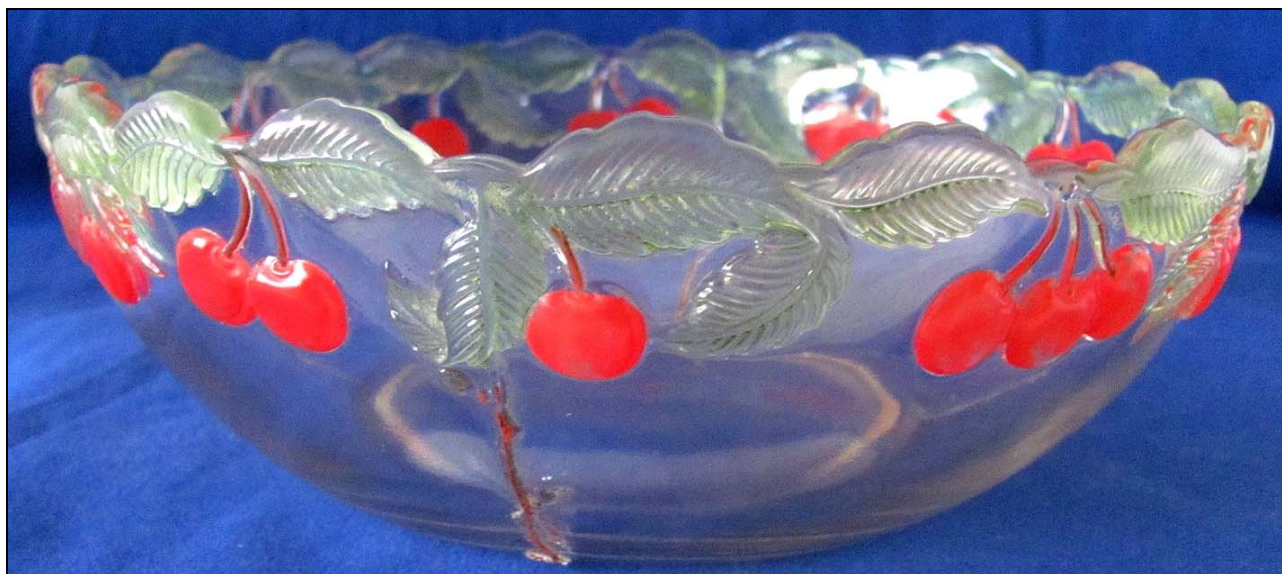

Gefunden von Ralph Sadler, Juni 2014: Inwald / Rudolfova hut', Tschechoslowakei, vor 1938-1958

Abb. 2014-2/39-02
Schale mit Kirschen und Blättern, farbloses Pressglas, bunt bemalt, H 7,5 cm, D 21 cm
Sammlung Kuban
Inwald, vor 1938; Glassexport / Rudolfova hut', vor 1958, Tafel 31, Nr. 12345