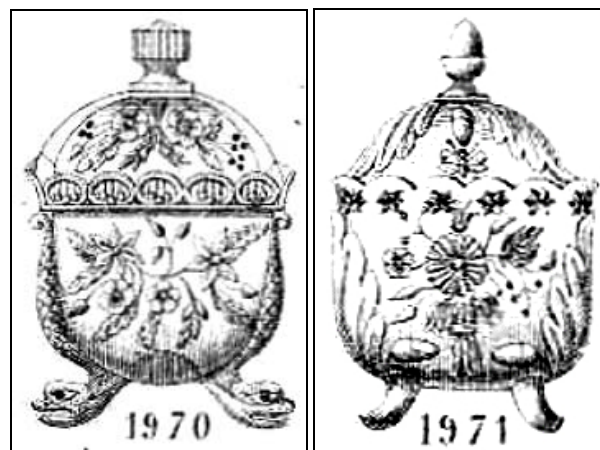

**PK 2004-3, Roese: Portrait Léon Gambetta**

Abb. 2008-4/227  
 Deckeldose mit Muscheln, Schnecken und Delphinen  
 Medaillon mit einem Mann mit Schlips  
 farbloses Pressglas, H 14 cm, B 14 x 14 cm  
 Sammlung Groß  
 vgl. Sammlung Fehr, PK Abb. 2003-4/129, hellblaues Glas  
 Hersteller unbekannt, Frankreich, um 1885-1900  
**PK 2004-3, Roese: Léon Gambetta**

Abb. 2006-2-05/120 (Ausschnitte)  
 MB Sars-Poteries 1885, Planche 86, Sucriers  
 No. 1970 und No. 1971; MB Sammlung Neumann

Abb. 2004-2/014 (Ausschnitte)  
 MB Sars Poteries 1885, Planche 87 und 94, Moutardiers  
 No. 1983 und No. 2136; MB Sammlung Neumann