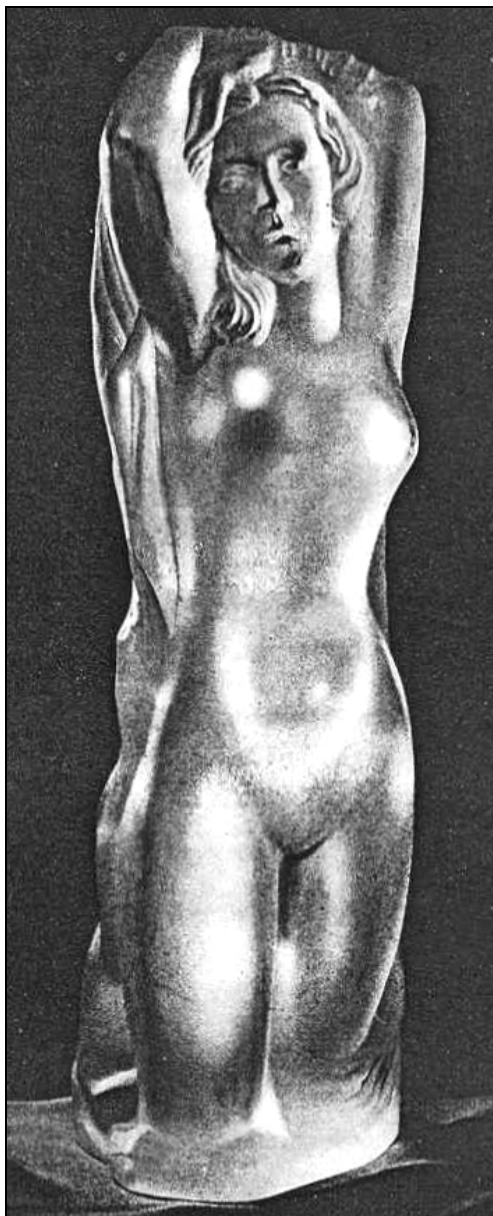

Abb. 2014-3/11-03 (Maßstab ca. 75 %)
„Stehender Akt“
farbl. Pressglas, nachgeschliffen, mattiert & poliert, H 27,5 cm
Sammlung Stopfer
s. MB Hloušek 1938, Tafel o.Nr., Figur Nr. 1201

Die Kunstwerkstätte **Rudolf Hloušek, Železný Brod**, produzierte neben geschliffenem und graviertem Glas auch Toilettégarnituren, Likörgarnituren, Aschenbecher und dgl. mehr aus **Pressglas**. Im **Musterbuch 1938** gibt es z.B. zwei Skulpturen, eine „**Liegende**“ mit der Produktionsnummer 1200 und einen „**Stehenden Akt**“, Produktionsnummer 1201. Beide Objekte sind aus farblosem Glas.

In meiner mehr als 30-jährigen Sammeltätigkeit sind beide Figuren erst ein Mal im Handel aufgetaucht.

Die „**Liegende**“ hat eine respektable Länge von 37,3 cm, eine Breite 9,5 cm und eine Höhe von 22 cm. Die Höhe des „**Stehenden Aktes**“ beträgt 27,5 cm. Beide Skulpturen wurden sorgfältig nachbearbeitet, die Pressnähte verschliffen, mattiert und poliert.

Leider sind die **Entwerfer** der beiden Skulpturen bisher unbekannt, aber sicherlich unter den Lehrern der **Glasfachschule Železný Brod** zu suchen.

Abb. 2003-4-07/023 (Ausschnitt)
Musterbuch Hloušek 1938, Tafel o.Nr., Figur Nr. 1201
Sammlung Stopfer