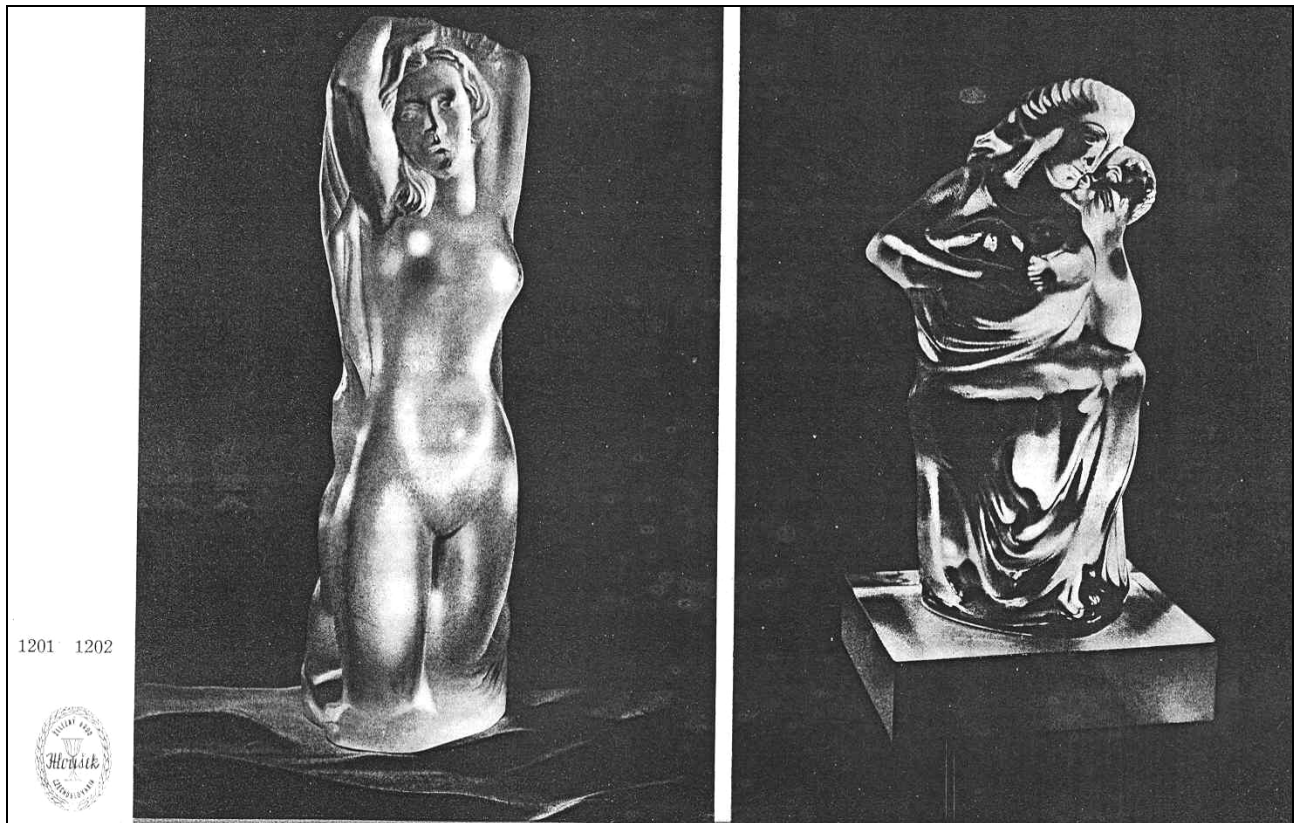

In meiner mehr als 30-jährigen Sammeltätigkeit sind beide Figuren erst ein Mal im Handel aufgetaucht.

Die „**Liegende**“ hat eine respektable Länge von 37,3 cm, eine Breite 9,5 cm und eine Höhe von 22 cm. Die Höhe des „**Stehenden Aktes**“ beträgt 27,5 cm. Beide Skulpturen wurden sorgfältig nachbearbeitet, die Pressnähte verschliffen, mattiert und poliert.

Abb. 2003-4-07/022  
Musterbuch Hloušek 1938, Tafel o.Nr., Figur Nr. 1200  
Sammlung Stopfer

Abb. 2003-4-07/001  
 Musterbuch Hloušek 1938, Titelblatt  
 Sammlung Stopfer

Abb. 2003-4-07/023  
 Musterbuch Hloušek 1938, Tafel o.Nr., Figuren Nr. 1201 u. 1202  
 Sammlung Stopfer