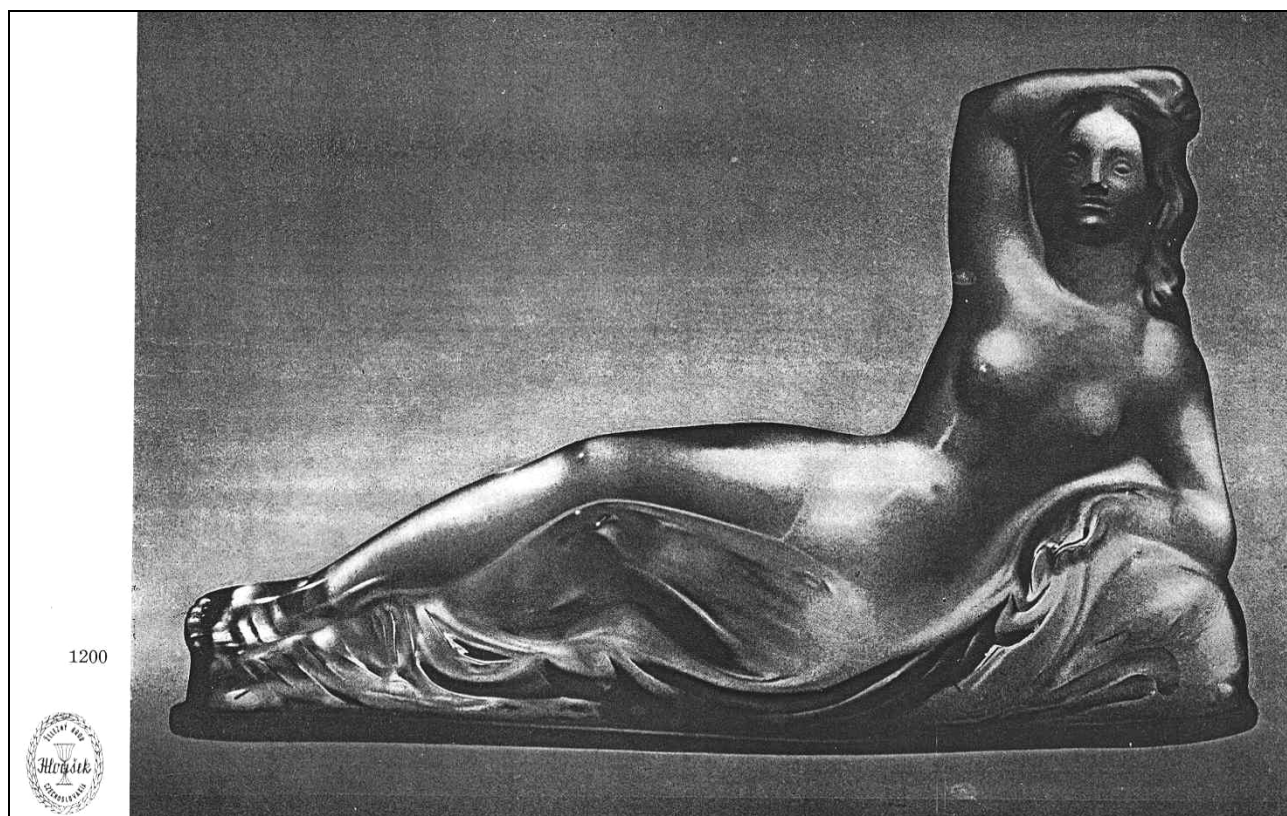

Abb. 2003-4-07/001
Musterbuch Hloušek 1938, Titelblatt
Sammlung Stopfer