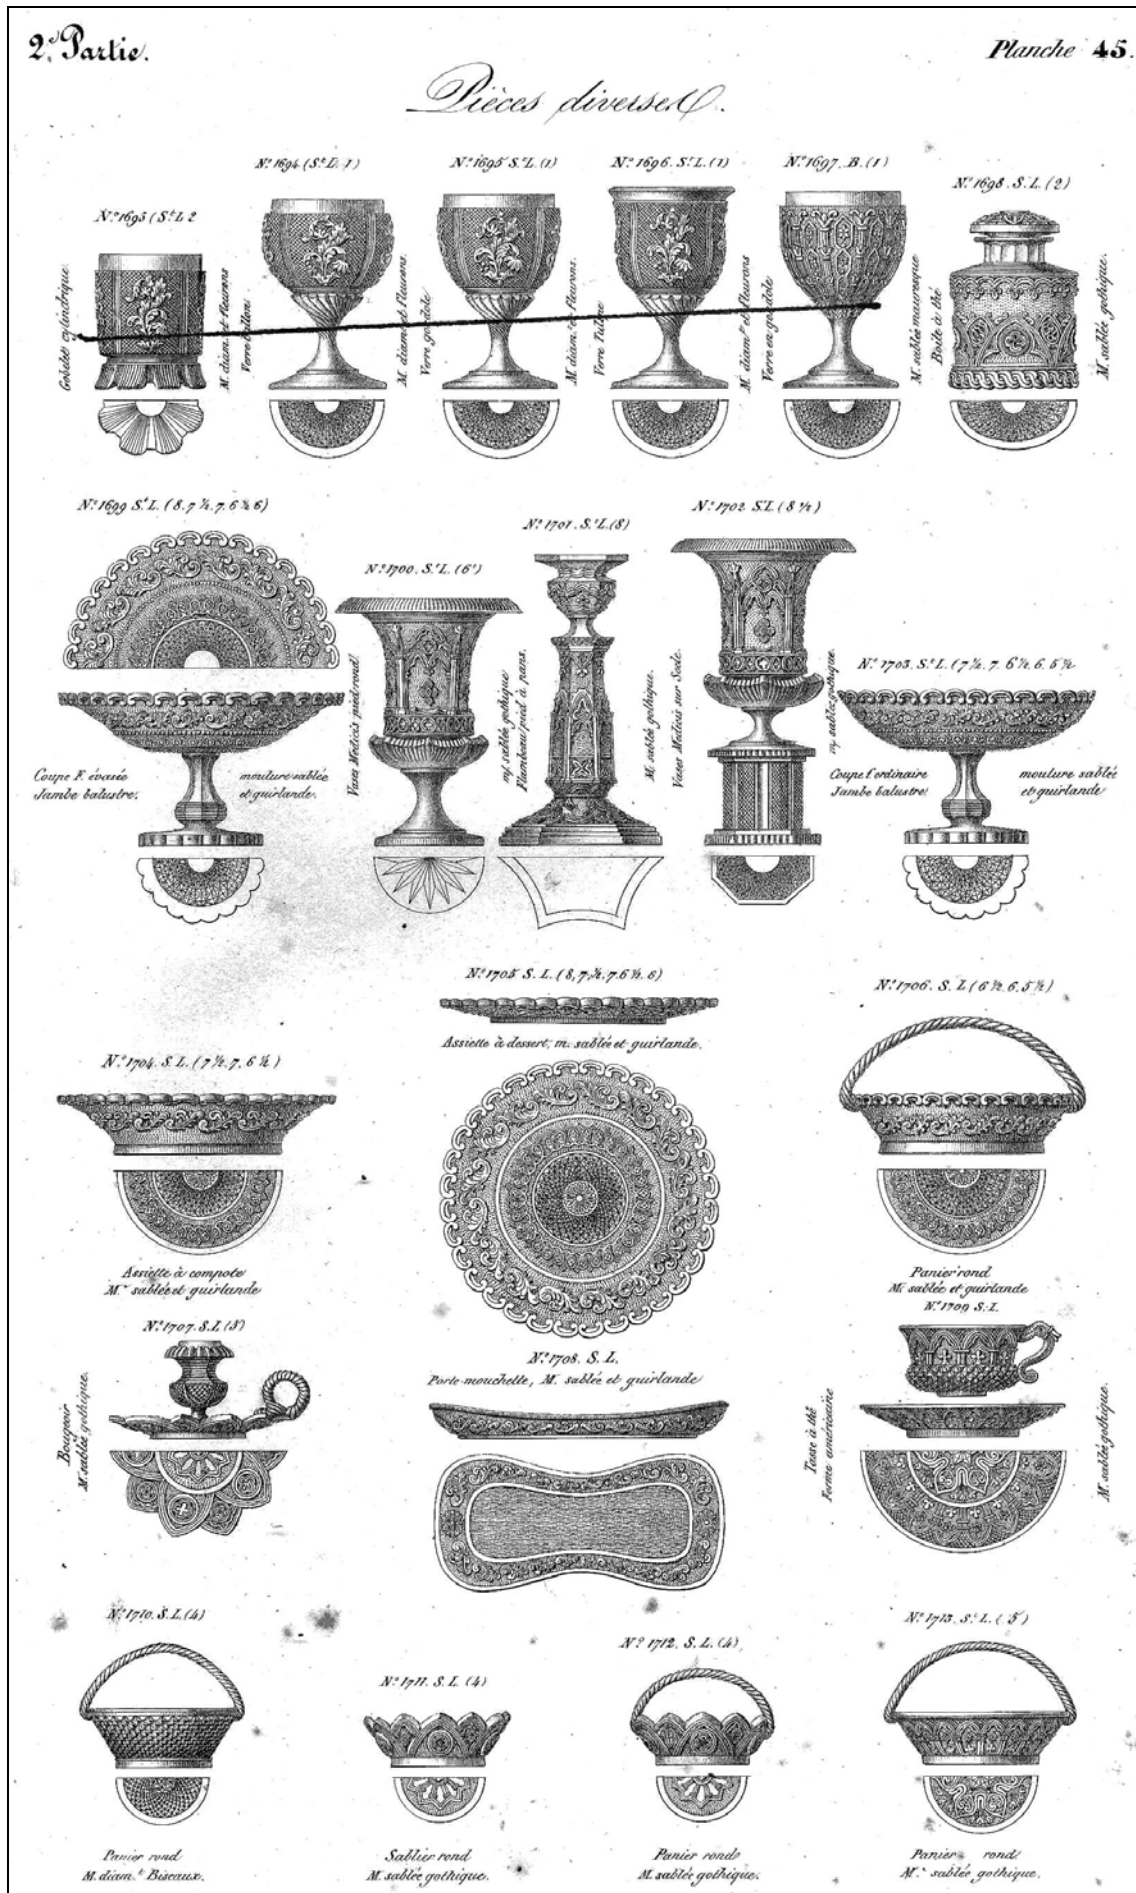

Abb. 2001-05/371; MB Launay, Hautin & Cie., um 1840, Planche 45, Pièces diverses