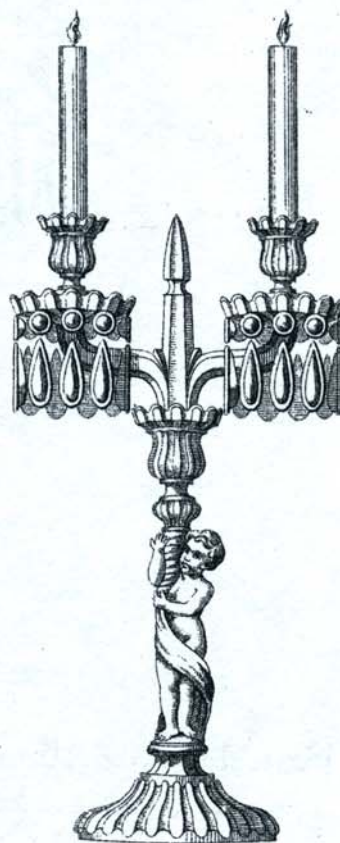

Leuchter mit antikisierender Frauengestalt, Baccarat, um 1983

Gefunden von Gerd Mattes, herzlichen Dank!

Abb. 2015-1/07-01
 Leuchter mit antikisierender Frauengestalt als Lampenfuß
 farbloses Pressglas, Figur satiniert, H 27,5 cm
 Baccarat, um 1983
 s. MB Baccarat 1893, Planche 33 und Planche 36, No. 3866 A
 auch als Fuß eines Tafelaufsatzes / Kandelabers mit Luster,
 Planche 78, No. 289 B, 290 B

Moulure Flambeaux-Verrines

Flambeaux-Verrines	Prix			Flambeaux-Verrines	Prix		
	Hauts sans Verrine	avec Verrine unie	avec Verrine gravée		Hauts sans Verrine	avec Verrine unie	avec Verrine gravée
N° 3850 A 				N° 3855 A 			
	300	5.50	7.20		270	4.50	6.20
	270	4.50	6.20		230	3.00	4.70
	250	3.75	5.15				
	230	3.00	4.40				
N° 3868 A 				N° 3866 A 			
	250	3.75	5.15	<i> sujet dépoli</i>	310	5.50	7.20
	230	3.00	4.40		280	4.75	6.45
N° 3857 A 				N° 5113 A 			
	250	3.75	5.15	<i> sujet dépoli</i>	325	5.50	7.20
	230	3.00	4.40		280	4.75	6.45

I.P. BUTLER-THIRRY PARIS

Abb. 2001-04/364; MB Baccarat 1893, Planche 78, Candelabres; Reprint Edition Collections Livres Brüssel 2000

78

*Moulure
Candelabres (Suite)*

Candelabres
à
Bougies

à
Verrines

Candelabres
à
Bougies

sujet dépoli

07.60

sujet dépoli

07.45

Candelabre
à
Bougies

Candelabre
à
Verrines

Candelabres à Bougies

N° 289 B à 7 Bougies 10.00