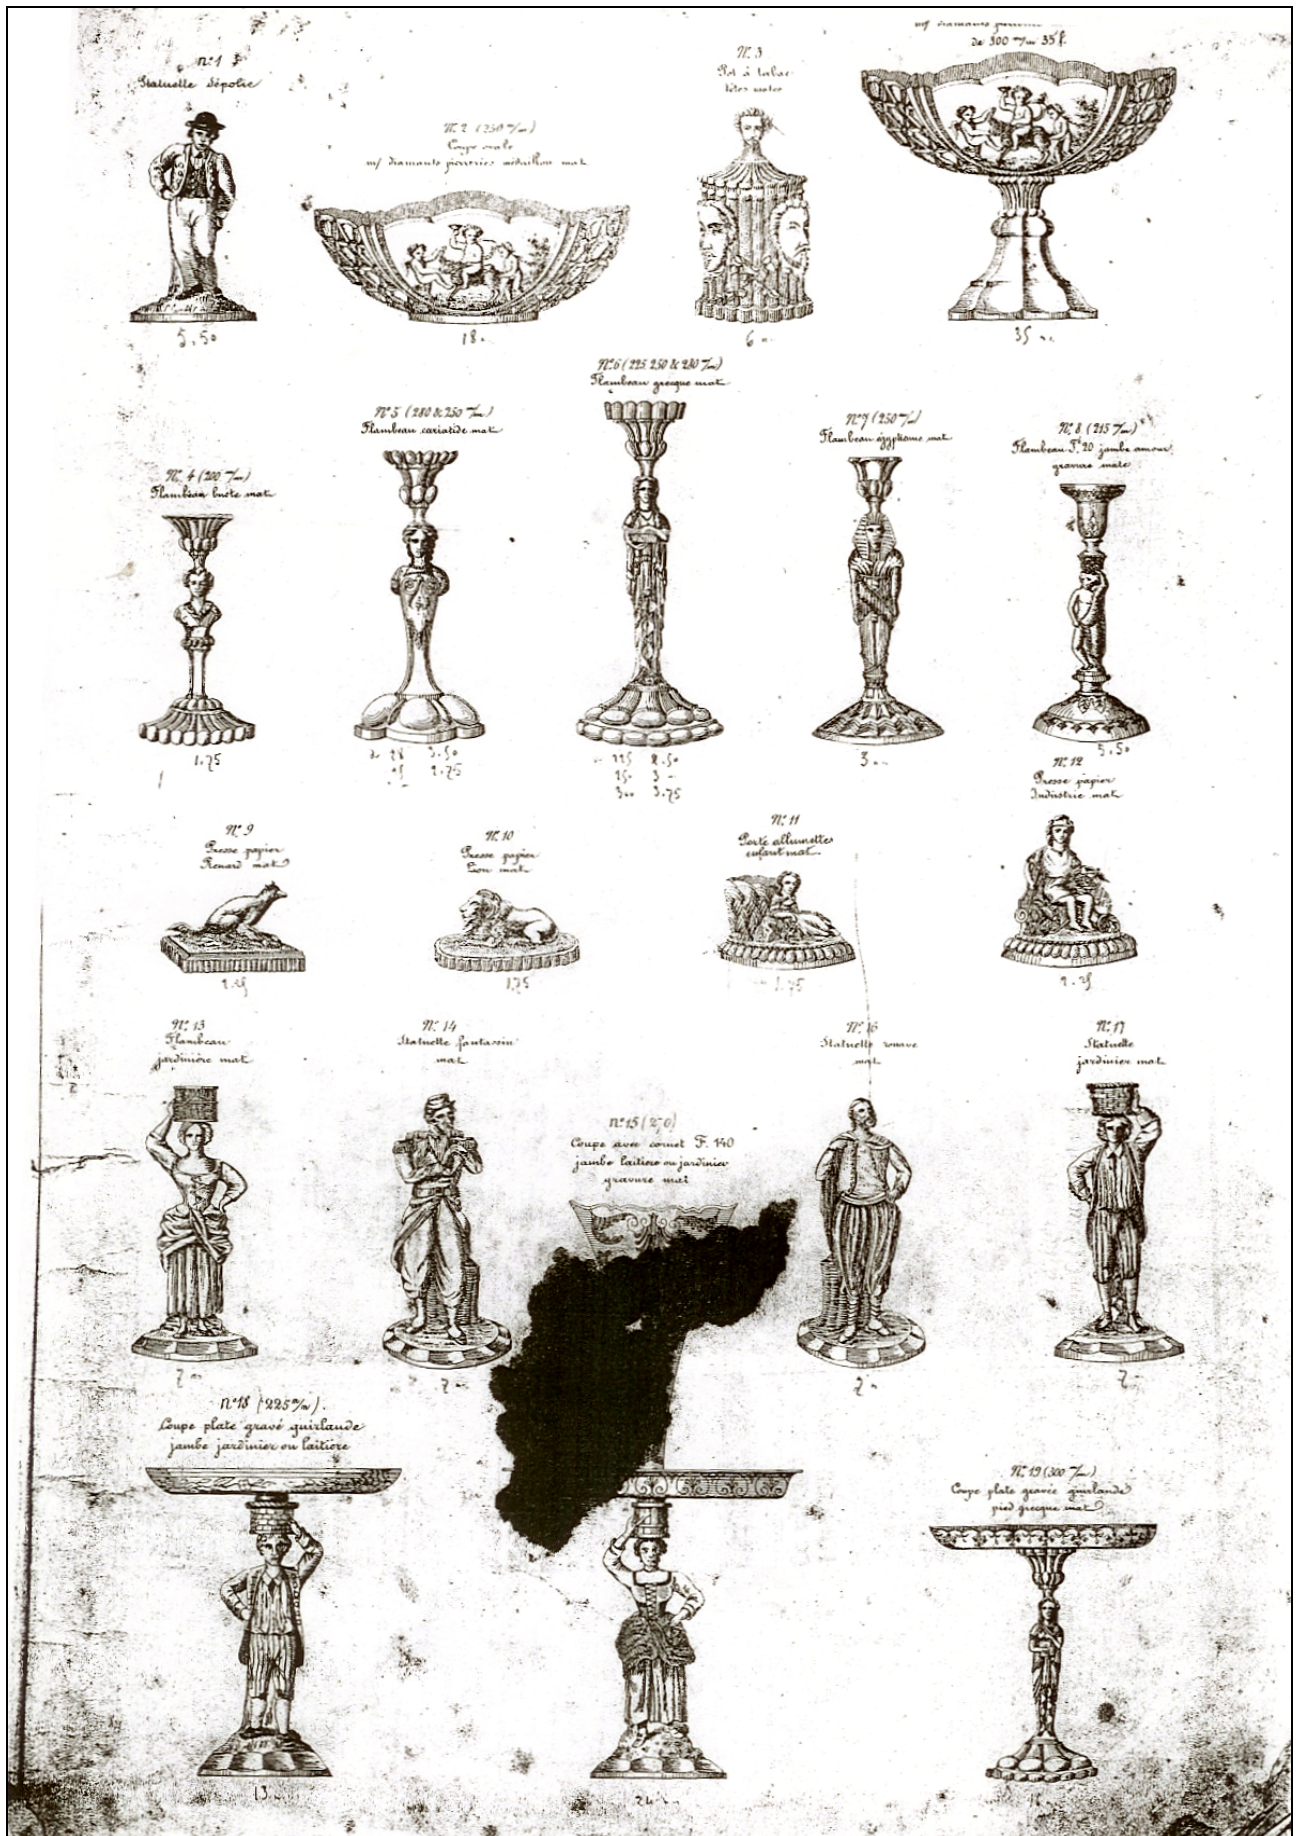

Abb. 2005-3-15/004; MB Saint Louis, um 1872, 1re Partie, Planche ohne Nummer [Nr. 3], Moulure
Statuette, Coupes, Pot à tabac, Flambeaux, Presse papiers ..., Nr. 1 - 19
Sammlung Musée du Phalsbourg