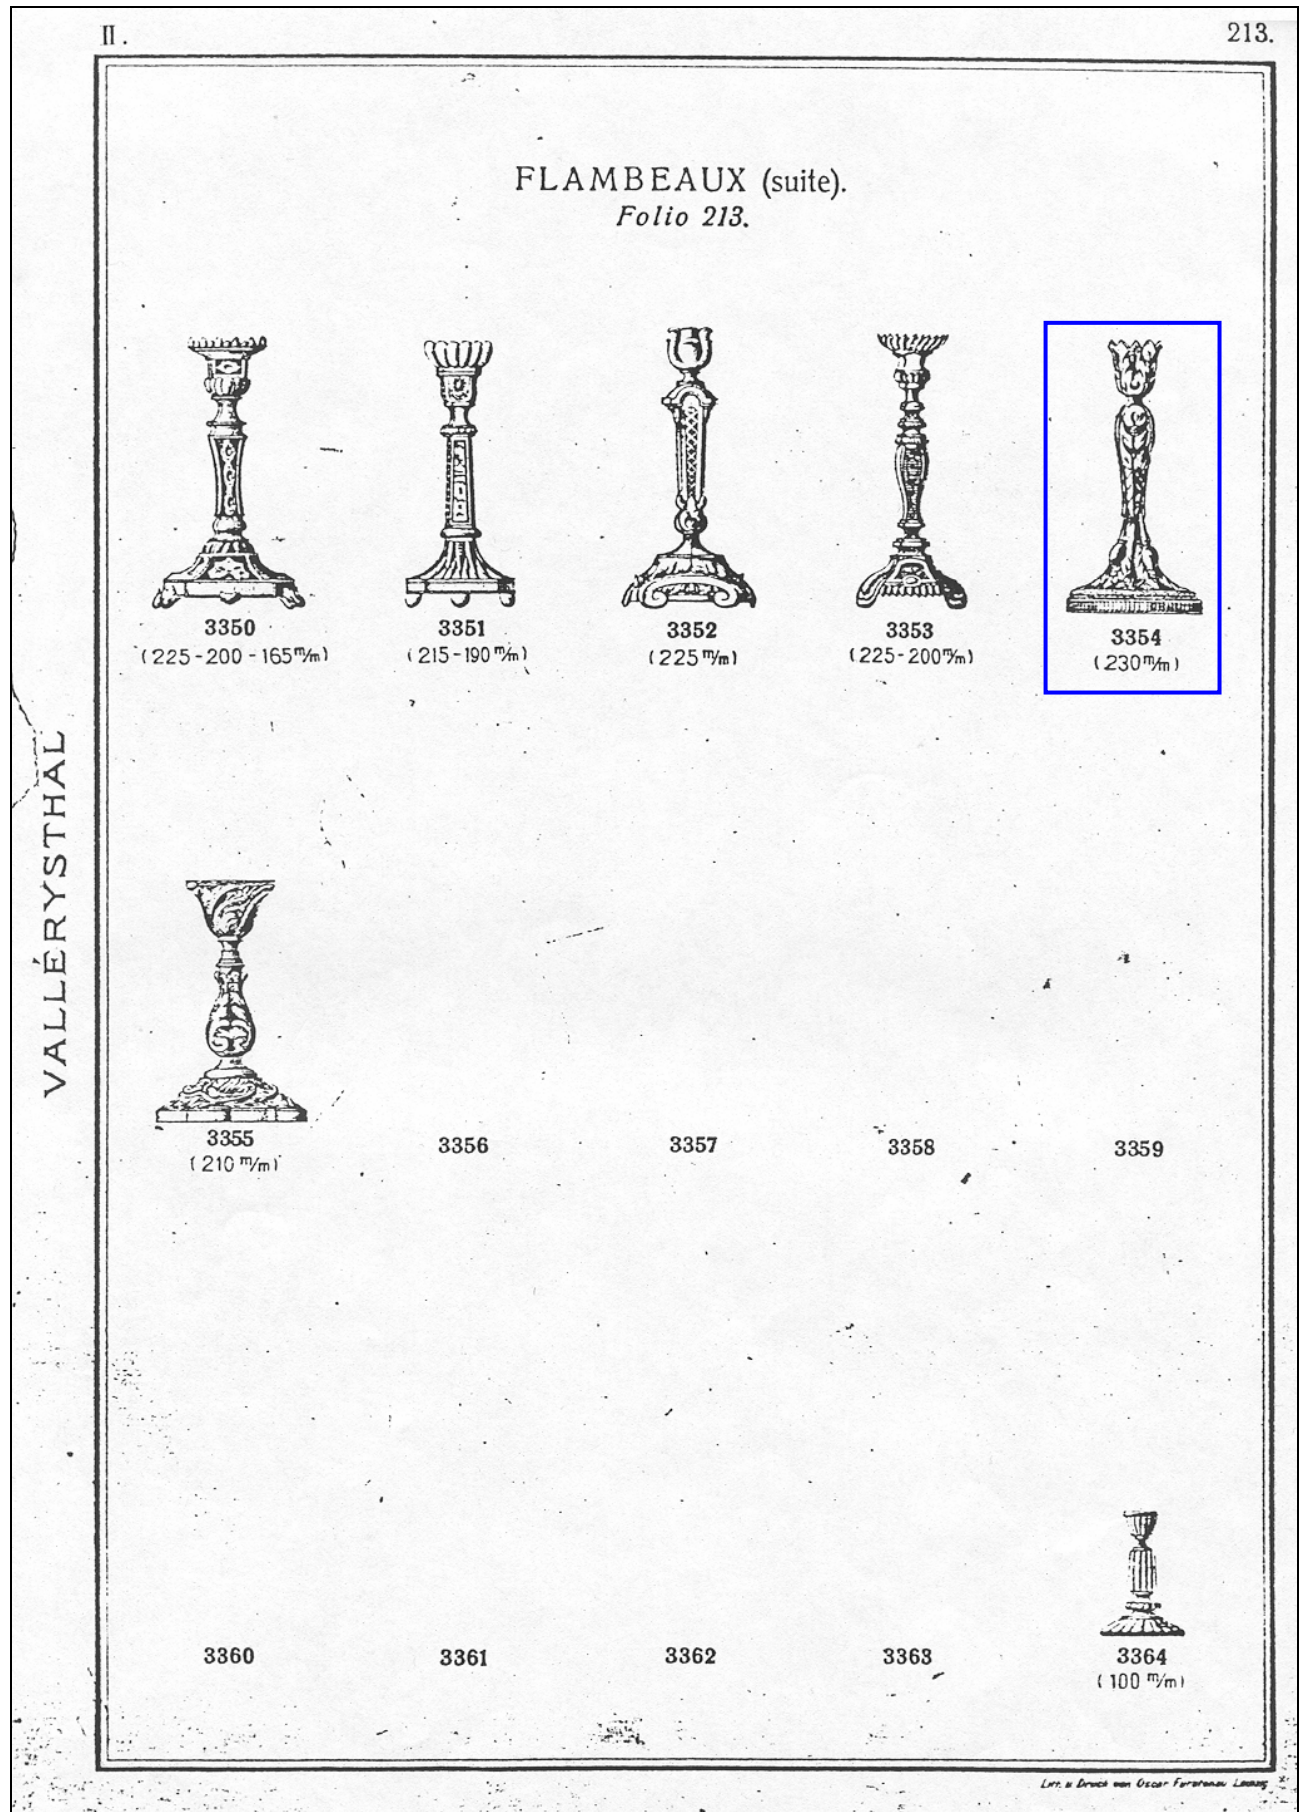

3 dimensions : 225, 250 et 280 mm. Sujet dépoli.

H 22,5 cm, D 11 cm

Sammlung Duboucarré

Abb. 2015-3/64-03

No. 7.93 Flambeau «Jardinière» de Bayel

Réf. 277 du catalogue Bayel & Clairey de 1886 et

BY 3003 du catalogue Bayel et Fains de 1923

Réf. 3354 du catalogue de 1907. Décors dépolis.

L'article, qui était également disponible en non-dépoli et en
différentes couleurs, **ne figure plus dans le catalogue de
1908.** H 22 cm, D 12 cm

Sammlung Duboucarré

Pâtissier
 1850
 (250 m/m)

Cornemuse
 1851
 (250 m/m)

Sirène
 1852
 (240 m/m)

Abb. 2000-4/403; Musterbuch Vallérysthal 1907, Blatt 213, Folio 213, Flambeaux suite [Leuchter, Fortsetzung]; Sammlung Sellner

Siehe unter anderem auch:

- PK 2002-3 Anhang 04, SG, Musterbuch Portieux 1933; Sammlung Neumann
PK 2000-4 Anhang 02, SG, Musterbuch Vallérysthal & Portieux 1907 (Auszug); Sammlung Sellner
PK 2005-3 Anhang 15, SG, MB Compagnie des Cristalleries de Saint-Louis, um 1872 (Auszug)
Archiv Musée du Phalsbourg
PK 2006-2 Anhang 03, SG, MB Bayel & Clairey 1886, Articles moulés, und Prix-Courant 1887
Sammlung Neumann