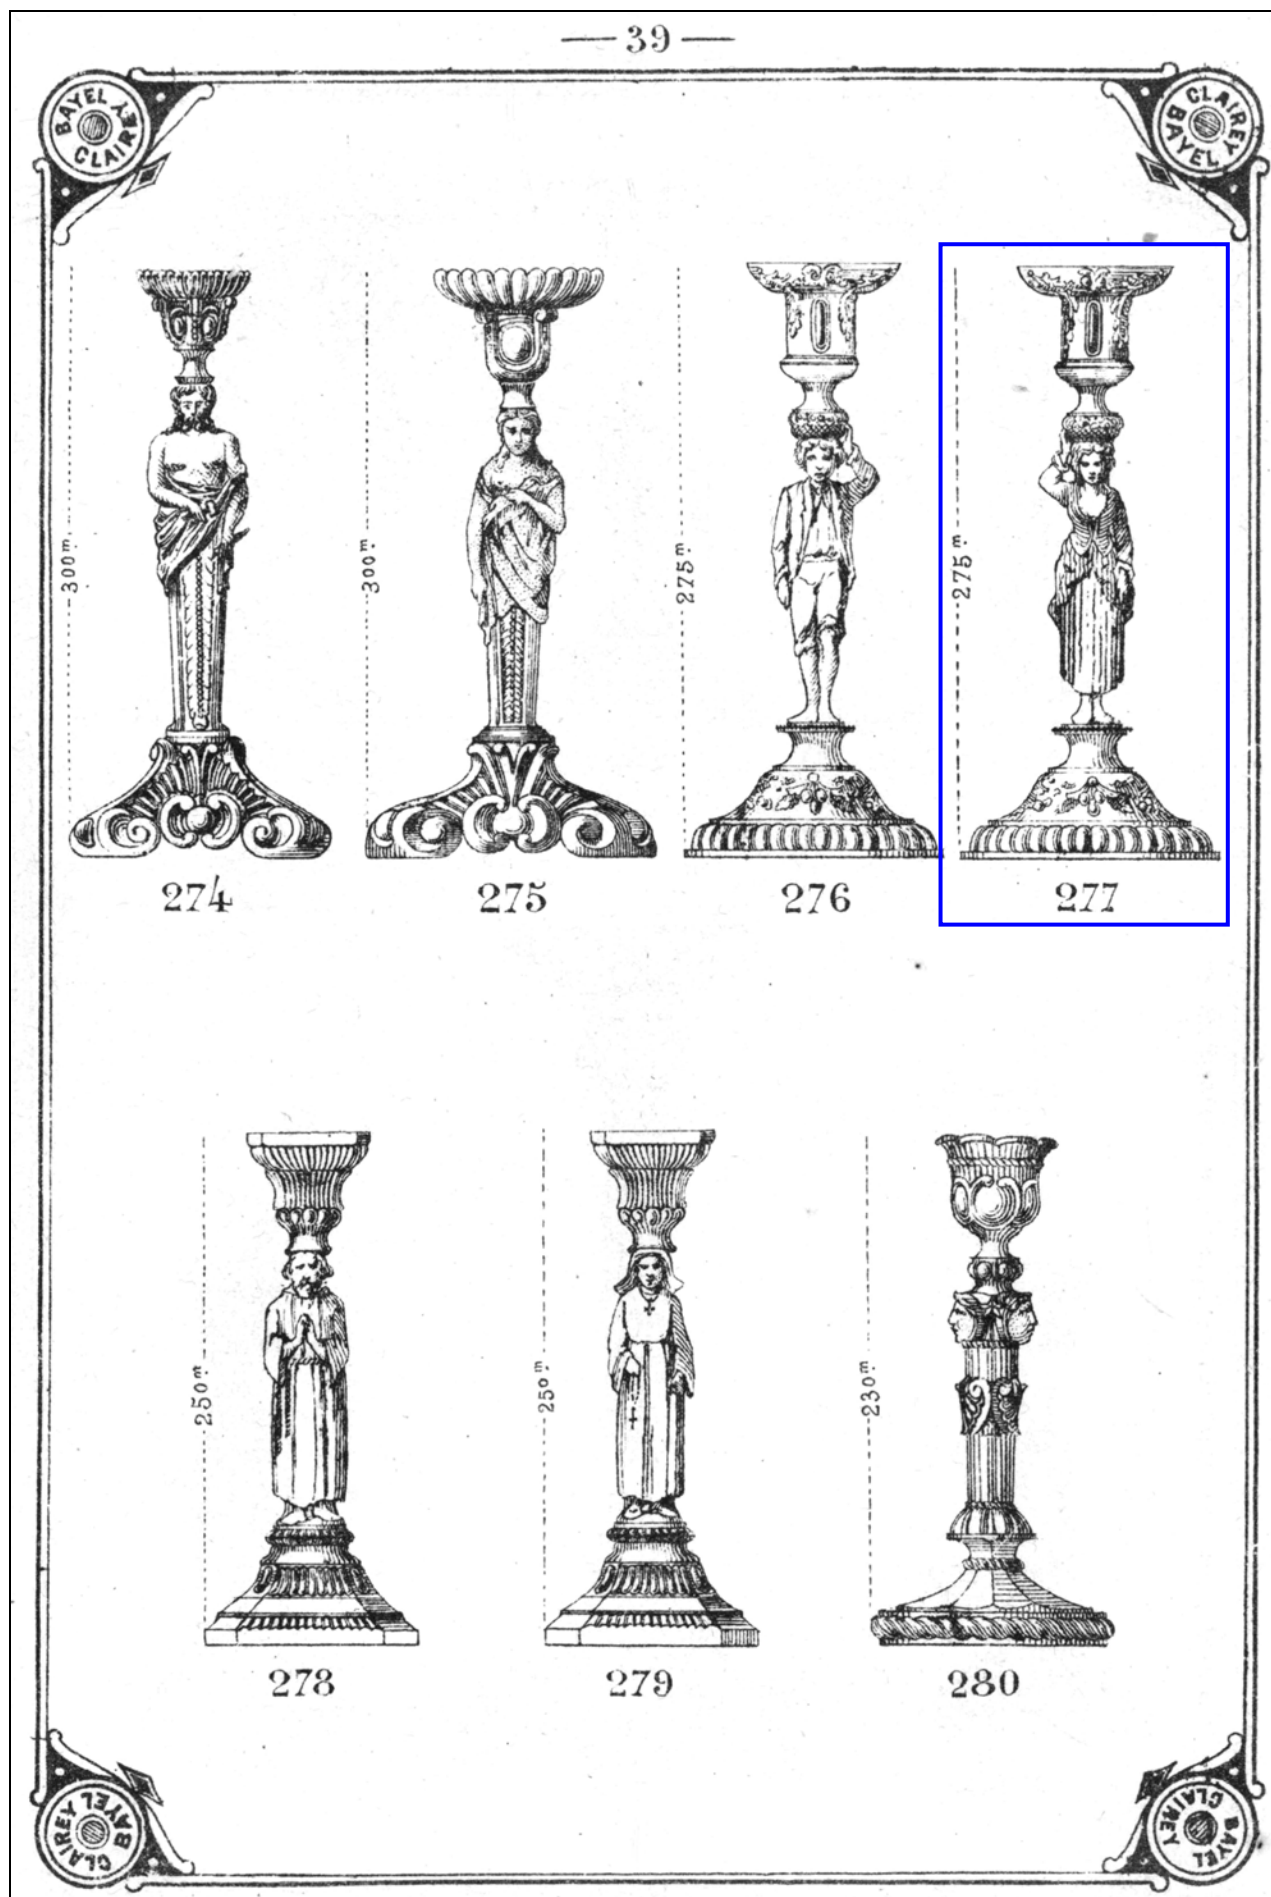

Abb. 2005-3-15/004; MB Saint Louis, um 1872, 1re Partie, Planche ohne Nummer [Nr. 3], Moulure
Statuette, Coupes, Pot à tabac, Flambeaux, Presse papiers ..., Nr. 1 - 19
Sammlung Musée du Phalsbourg