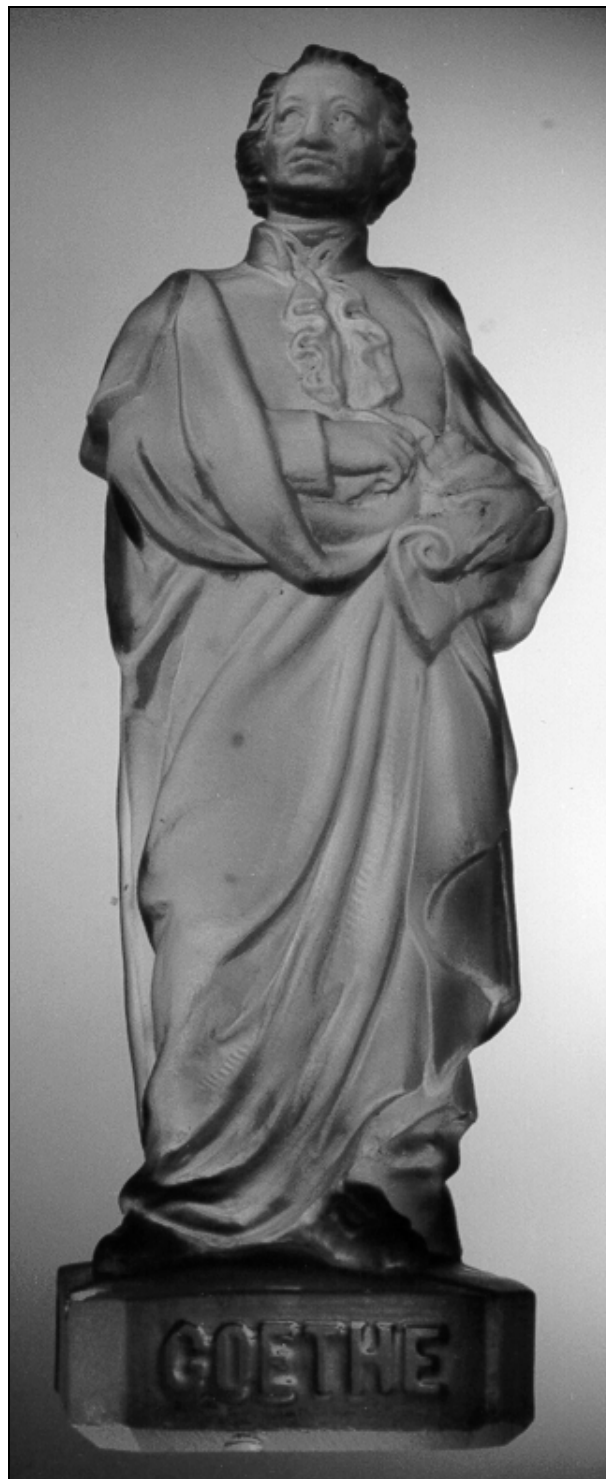

Abb. 1999-4/198
Goethe-Kleinstatue, säure-mattiert
stempel-gepresst, mehrteilige Form (3-teilig?), H 15,3 cm
Sockel mitgepresst, Sockelhöhe 1,6 cm
„GOETHE“ auf der Sockel-Vorderseite „tiefschnittartig“ mitge-
presst, ohne Marke
Sammlung Billek
Hersteller und Zeit unbekannt
vgl. Abb. 1999-5/64, Statuette Friedrich von Schiller
SG: vgl. Riedel 1994, S. 133, Abb. 251, Statuette Joseph II.

PK 1999-5, SG: Die Reihe berühmter deutscher Dichter hat vielleicht noch eine Fortsetzung, in der Reihe berühmter deutscher „Tondichter“ **Mozart - Beethoven - ... Wagner fehlen mindestens Bach, Haydn, Schubert und Brahms!** Vielleicht können sie noch gefunden werden. **(bis 2015-3 nicht!)**