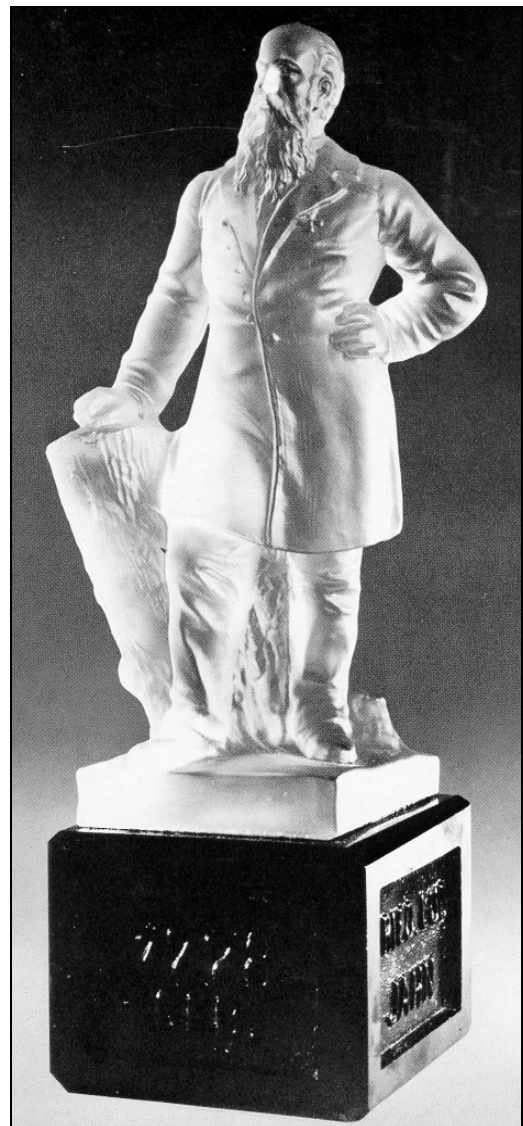

SG

Februar 2016

Johann Wolfgang von Goethe aus mattiertem Pressglas, Riedel, um 1890**Gefunden von Ralph Sadler, herzlichen Dank!**

Abb. 2015-3/85-01

eBay DE, Art.Nr. 201529316728, € 3,50 (2016-02)

„Büste "Johann Wolfgang von Goethe", feine detaillierte Ausführung, ohne Herstellerzeichen, um 1930. Pressglas, schwarzer Sockel, Büste säure-mattiert. Höhe 13,5 cm.

Abb. 2015-3/85-03
eBay DE, Art.Nr. 201529316728, € 3,50 (2016-02)
„Büste "Johann Wolfgang von Goethe", feine detaillierte Ausführung, ohne Herstellerzeichen, um 1930. Pressglas, schwarzer Sockel, Büste säure-mattiert. Höhe 13,5 cm.
Gebrauchs-/Alterungsspuren, Sockel mit Bestoßungen, an der Büste teils Kantenbestoßungen, Bodenbereich der Büste mit Bestoßungen, teils Herstellungsfehler (rückseitig unterer Bereich), entfernbare Inventarnummer vom Vorbesitzer, fundbelassen und ungeputzt. Weitere Details sind auch den Fotos zu entnehmen (technisch bedingte Farbabweichungen sind möglich, vor allem bei Nahaufnahmen, teils wurde mit Lichteinfall fotografiert)! Gewicht ca. 310 Gramm.

Abb. 1999-5/066
 Statuette Friedrich Ludwig Jahn (1778-1852)
 farbloses Pressglas, säure-mattiert, H 23 cm
 Sockel schwarzes Pressglas,
 auf dem Sockel eingepresste Inschrift
 „Friedrich Ludwig Jahn - 1778 geb. - 1852 +“
 Sammlung SG PG-324
 PK 2007-3: wohl Josef Riedel, Polaun, um 1880/1885
 vgl. Sellner 1995, S. 141, Abb. 186
 vgl. Baumgärtner 1981, Abb. 368
 Baumgärtner: „Gegossene Ganzfigur auf schwarzem Sockel,
 [...], Deutschland oder Böhmen, 2. Hälfte 19. Jahrhundert“

Abb. 1999-5/64
 Statuette Friedrich von Schiller (1759-1805)
 farbloses Glas, säure-mattiert, Sockel mitgepresst, H 15,2 cm
 „SCHILLER“ auf dem Sockel „tiefschnittartig“ mitgepresst
 ohne Marke
 Sammlung Hosch / Stopfer
Riedel, Polaun, Isergebirge, um 1855 (50. Todestag) oder
 1859 (100. Geburtstag)
SG: vgl. Riedel 1994, S. 133, Abb. 251, Statuette Joseph II.
 vgl. Abb. 1999-5/67, Statuette Johann Wolfgang von Goethe
 Sammlung Billek