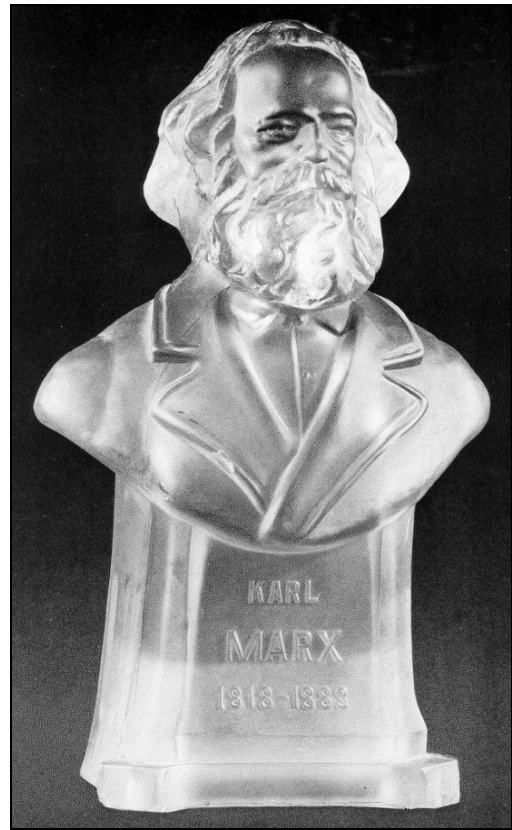

SG

Februar 2016

Johann Wolfgang von Goethe aus mattiertem Pressglas, Riedel, um 1890**Gefunden von Ralph Sadler, herzlichen Dank!**

Abb. 2015-3/85-01

eBay DE, Art.Nr. 201529316728, € 3,50 (2016-02)

„Büste "Johann Wolfgang von Goethe", feine detaillierte Ausführung, ohne Herstellerzeichen, um 1930. Pressglas, schwarzer Sockel, Büste säure-mattiert. Höhe 13,5 cm.

Abb. 2015-3/85-03
eBay DE, Art.Nr. 201529316728, € 3,50 (2016-02)
„Büste "Johann Wolfgang von Goethe", feine detaillierte Ausführung, ohne Herstellerzeichen, um 1930. Pressglas, schwarzer Sockel, Büste säure-mattiert. Höhe 13,5 cm.
Gebrauchs-/Alterungsspuren, Sockel mit Bestoßungen, an der Büste teils Kantenbestoßungen, Bodenbereich der Büste mit Bestoßungen, teils Herstellungsfehler (rückseitig unterer Bereich), entfernbare Inventarnummer vom Vorbesitzer, fundbelassen und ungeputzt. Weitere Details sind auch den Fotos zu entnehmen (technisch bedingte Farbabweichungen sind möglich, vor allem bei Nahaufnahmen, teils wurde mit Lichteinfall fotografiert)! Gewicht ca. 310 Gramm.

Abb. 1999-5/64
 Statuette Friedrich von Schiller (1759-1805)
 farbloses Glas, säure-mattiert, Sockel mitgepresst, H 15,2 cm
 „SCHILLER“ auf dem Sockel „tiefschnittartig“ mitgepresst
 ohne Marke
 Sammlung Hosch / Stopfer
 Riedel, Polaun, Isergebirge, um 1855 (50. Todestag) oder
 1859 (100. Geburtstag)
 SG: vgl. Riedel 1994, S. 133, Abb. 251, Statuette Joseph II.
 vgl. Abb. 1999-5/67, Statuette Johann Wolfgang von Goethe
 Sammlung Billek