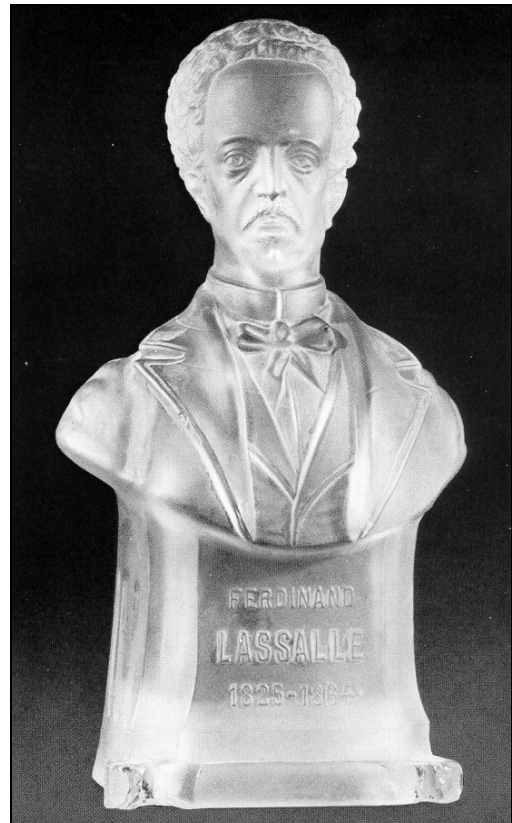

SG

Februar 2016

Johann Wolfgang von Goethe aus mattiertem Pressglas, Riedel, um 1890**Gefunden von Ralph Sadler, herzlichen Dank!**

Abb. 2015-3/85-01

eBay DE, Art.Nr. 201529316728, € 3,50 (2016-02)

„Büste "Johann Wolfgang von Goethe", feine detaillierte Ausführung, ohne Herstellerzeichen, um 1930. Pressglas, schwarzer Sockel, Büste säure-mattiert. Höhe 13,5 cm.

Abb. 2015-3/85-03
eBay DE, Art.Nr. 201529316728, € 3,50 (2016-02)
„Büste "Johann Wolfgang von Goethe", feine detaillierte Ausführung, ohne Herstellerzeichen, um 1930. Pressglas, schwarzer Sockel, Büste säure-mattiert. Höhe 13,5 cm.
Gebrauchs-/Alterungsspuren, Sockel mit Bestoßungen, an der Büste teils Kantenbestoßungen, Bodenbereich der Büste mit Bestoßungen, teils Herstellungsfehler (rückseitig unterer Bereich), entfernbare Inventarnummer vom Vorbesitzer, fundbelassen und ungeputzt. Weitere Details sind auch den Fotos zu entnehmen (technisch bedingte Farbabweichungen sind möglich, vor allem bei Nahaufnahmen, teils wurde mit Lichteinfall fotografiert)! Gewicht ca. 310 Gramm.

Abb. 1999-5/92
 Büste Ferdinand Lassalle (1825-1864)
 aus Baumgärtner 1981, Abb. 367
 Büste farbloses Glas, säure-mattiert, H 25,6 cm
 Inschrift auf dem Sockel „Ferdinand Lassalle 1825-1864“
 Hersteller unbekannt, SG: eher Deutschland!
 [SG: Bezeichnung bei Baumgärtner:
 „Gegossene Büste auf Sockel aus Opalinglas
 Wahrscheinlich England, Ende 19. Jahrhundert“