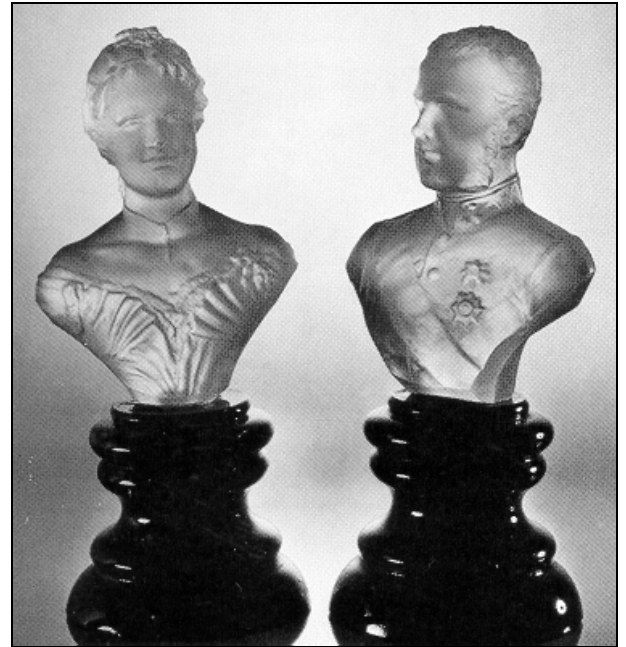

SG

Februar 2016

Johann Wolfgang von Goethe aus mattiertem Pressglas, Riedel, um 1890**Gefunden von Ralph Sadler, herzlichen Dank!**

Abb. 2015-3/85-01

eBay DE, Art.Nr. 201529316728, € 3,50 (2016-02)

„Büste "Johann Wolfgang von Goethe", feine detaillierte Ausführung, ohne Herstellerzeichen, um 1930. Pressglas, schwarzer Sockel, Büste säure-mattiert. Höhe 13,5 cm.

Abb. 2015-3/85-03
eBay DE, Art.Nr. 201529316728, € 3,50 (2016-02)
„Büste "Johann Wolfgang von Goethe", feine detaillierte Ausführung, ohne Herstellerzeichen, um 1930. Pressglas, schwarzer Sockel, Büste säure-mattiert. Höhe 13,5 cm.
Gebrauchs-/Alterungsspuren, Sockel mit Bestoßungen, an der Büste teils Kantenbestoßungen, Bodenbereich der Büste mit Bestoßungen, teils Herstellungsfehler (rückseitig unterer Bereich), entfernbare Inventarnummer vom Vorbesitzer, fundbelassen und ungeputzt. Weitere Details sind auch den Fotos zu entnehmen (technisch bedingte Farbabweichungen sind möglich, vor allem bei Nahaufnahmen, teils wurde mit Lichteinfall fotografiert)! Gewicht ca. 310 Gramm.

Abb. 1999-5/54
 Büsten Rudolf von Habsburg
 und Gemahlin Stephanie von Belgien
 aus Baumgärtner 1981, Abb. 357
 Büsten farbloses Glas, säure-mattiert, H 13,7 cm
 auf schwarzen Glassockeln
 [SG: die Büsten haben einen anderen Sockel als
 Abb. 1999-5/52, die Büsten selbst sind aber exakt identisch
 Bezeichnung bei Baumgärtner:
 „Zwei Büsten, gegossen und mattiert
 Böhmen / Harrachsdorf, Neuwelt-Hütte, um 1881“]