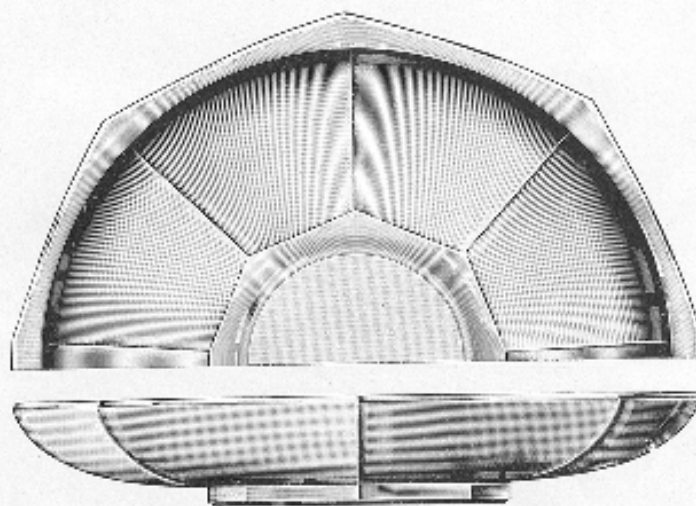

Geleedose

Gebäckdose

Nr.	61479	12 cm	Nr.	61245	18 cm
hell	RM	45.—		RM	95.—
farbig	RM	49.50		RM	104.50
hell m. Gelbätze u. Schliff 66	RM	100.—		RM	175.—
m. Gelbätze u. Schliff 66	RM	115.—		RM	195.—

Teller

Nr.	61216	16 cm
hell	RM	23.50
farbig	RM	25.85
hell m. Gelbätze	RM	41.—
m. Gelbätze u. Schliff 66	RM	51.—

Teller

Nr.	61231	31 cm
hell	RM	105.—
farbig	RM	115.50
hell m. Gelbätze	RM	165.—
m. Gelbätze u. Schliff 66	RM	180.—