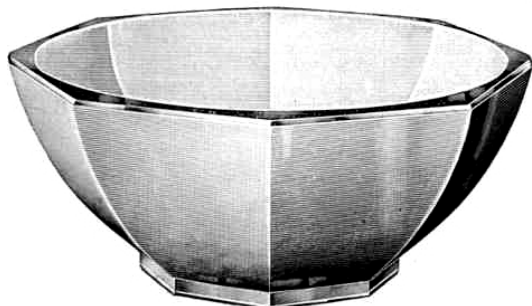

Compotier rond — Bowl round — Ensaladera

No.	60011/12	60021/24
cm	12	24

Teller

Assiette — Plate — Plato

No.	60215	60229f
cm	15	29

- A) mit mattierten Früchten — avec fruits depolies — with matt fruits — con frutas en mate
 B) mit geschlagenem Mattboden

Service 61000 „Lore“

Service 61 000 — Assortment 61 000 — Servicio 61 000

Kompottschale

Compotier — Bowl — Ensaladera

No.	61012	61018	61021	61024
cm	12	18	21	24

Geleedose

Confiturier — Jelly-jar — Bote para marmelada