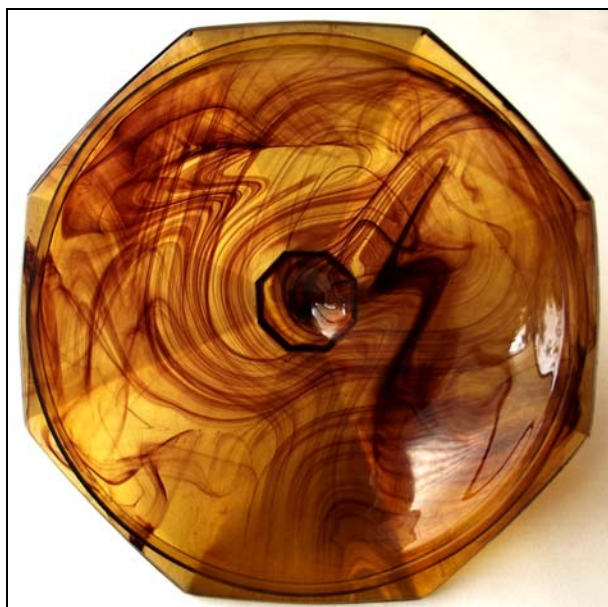

Marion und Roland Gerlach, SG

Juli 2015

Gebäckdose Service 61000 „Lore“, als Wolkenglas, Brockwitz 1936-1941

Guten Tag Herr Geiselberger,

heute Fotos von der Brockwitz **Gebäckdose „Lore“**, **Service 61000**, als **Wolkenglas**, **MB Brockwitz 1936**, **Abb. 2005-3-02/036**, und **MB Brockwitz 1941**, **Abb. 2000-3/214**. Das Gewicht beträgt 1,24 kg, Höhe 15 cm und Durchmesser 18 cm. Die Farbe ist mit den Schalen in **PK 2015-1** identisch.

Als Ergänzung habe ich ein Foto von den verschiedenen Farben **Walther Oralit** mitgeschickt.

Viele Grüße, Marion und Roland Gerlach!

Abb. 2015-3/14-02 (Maßstab ca. 40 %)
 Gebäckdose Service 61000 „Lore“
 braunes, gewolktes „Oralit“-Pressglas, H 15 cm, D 18 cm
 Sammlung Gerlach
 s. MB Brockwitz 1936, Tafel 21, Nr. 61245; MB Brockwitz 1941,
 Tafel 17, Nr. 61245