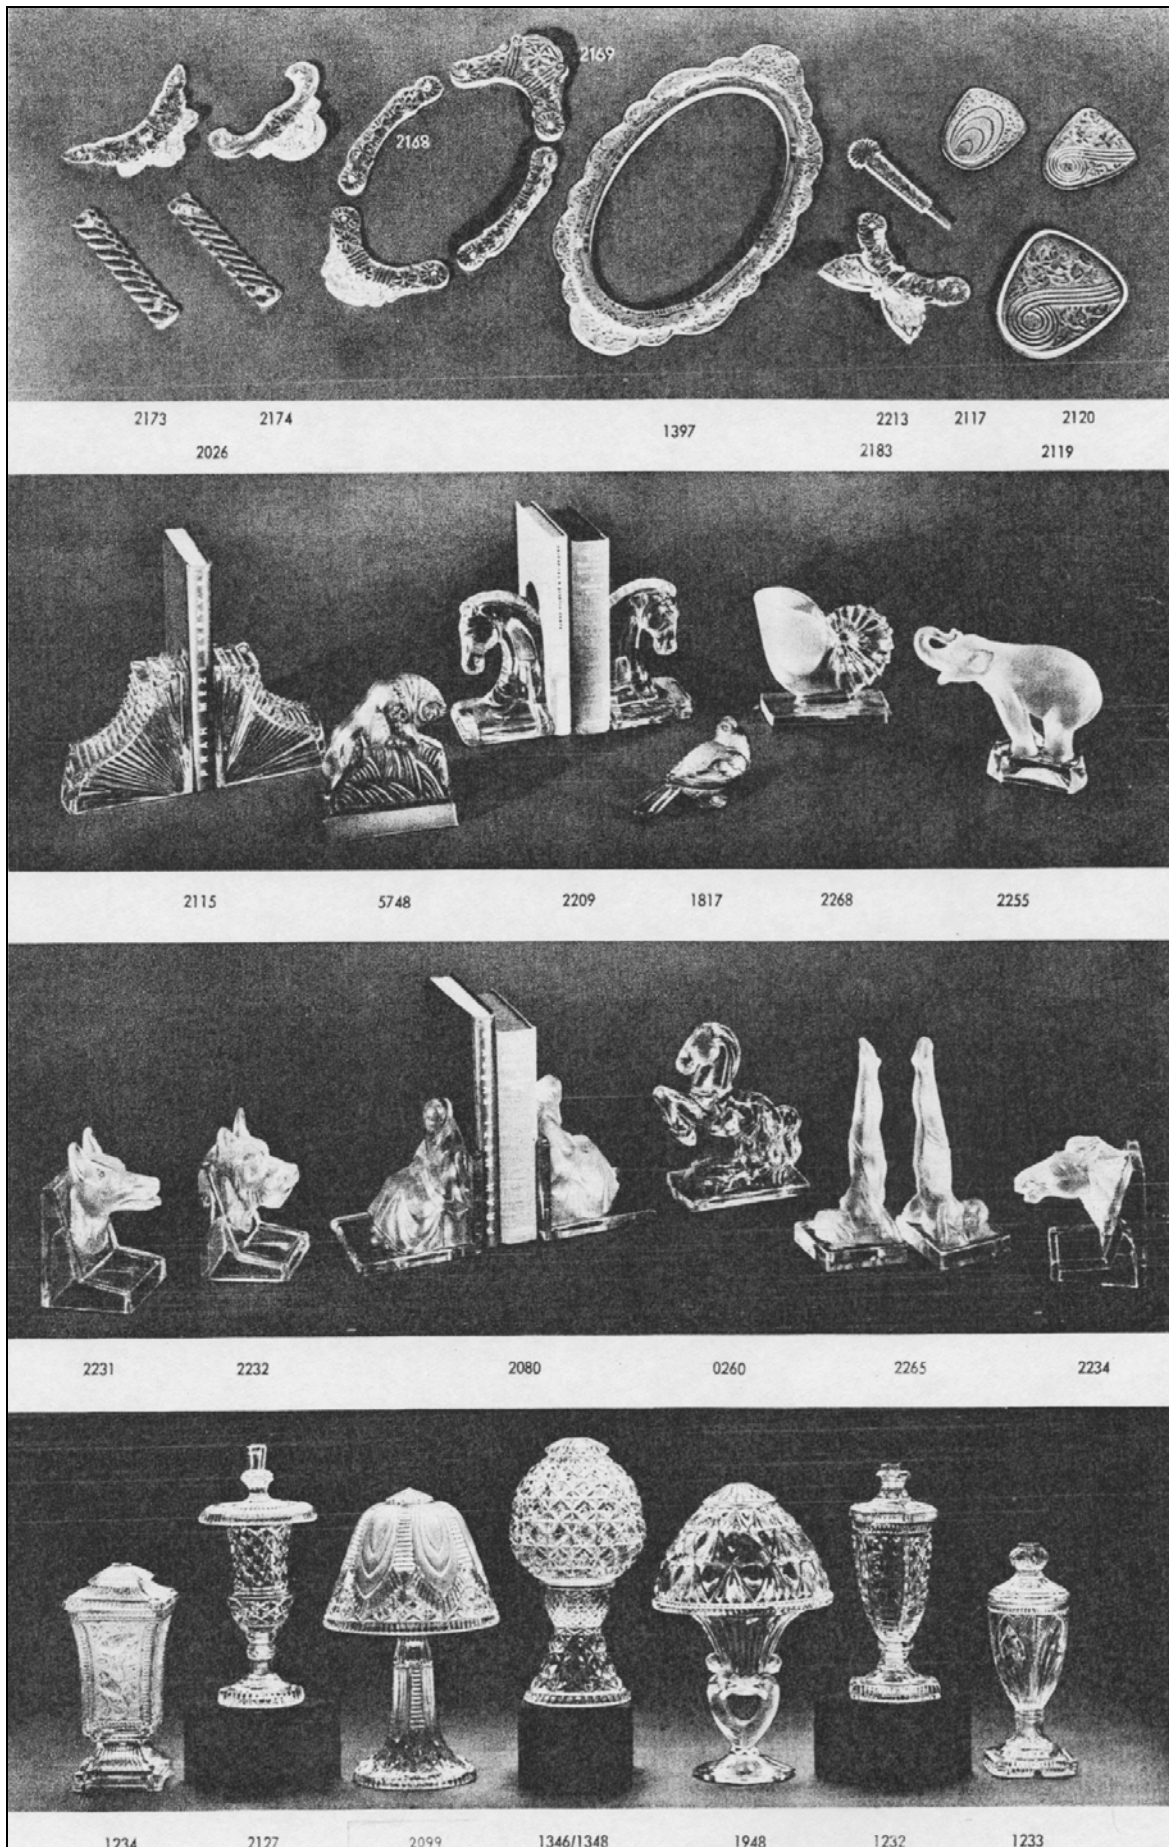

Abb. 2010-1-06/004
MB Libochovice 1930-1939, Fotografien, Tafel o.Nr., Leuchter
Archiv Rona Crystal