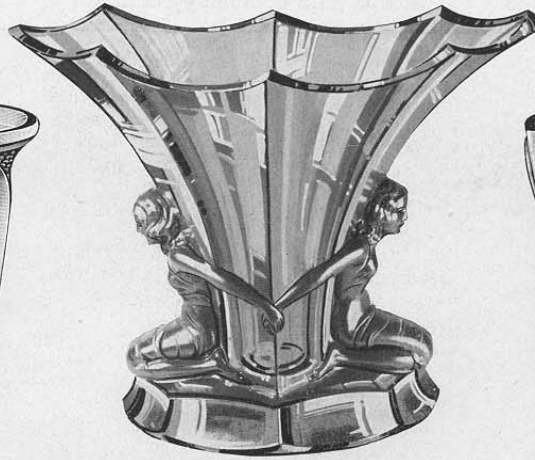

Abb. 2015-3/56-01 und Abb. 2015-3/56-02

Vase mit drei Gesichtern: Frau, Kind und Mann, farbloses Pressglas, teilweise mattiert, H 18,8 cm, D 15 cm

Vase mit drei Gesichtern: Frau, Kind und Mann, bernstein-farbenes Pressglas, teilweise mattiert, H 17,9 cm, D 17 cm

Sammlung Hans, Niederlande

s. MB Walther 1934, Tafel 86, Vasen, Nr. 42950, Relief, Höhe 18 cm

Abb. 2001-03/387; Musterbuch Walther 1934, Tafel 86, Vasen; Sammlung von Spaeth

86

Vasen

Vases - Vases - Floreros

Nr. 42905
Vase „Atlas“ Vase - Vase - Florero
Nr. 42905 ausgeschweift
évasé - turned out - combado
Höhe 17 cm Hauteur - Height - Altura
Nr. 42906 eingezogen
courbé bord rentrant - turned in
encorvado hacia dentro
Höhe 17 cm Hauteur - Height - Altura
Nr. 21782b \varnothing 13 cm
Einsatz hell zur Vase „Atlas“
Grille claire - Inset, clear
Parte interior de vidrio claro para flores

Nr. 44013
Vase „Windsor“ mit matten Figuren
Vase avec statuettes mates - Vase with figures matted
Florero con figuras mates
Höhe 20 cm
Hauteur - Height - Altura
Nr. 44039 11×15 cm
Einsatz, oval, hell zur Vase „Windsor“
Grille claire, ovale - Inset, oval, clear
Parte interior de vidrio claro, ovalada para flores