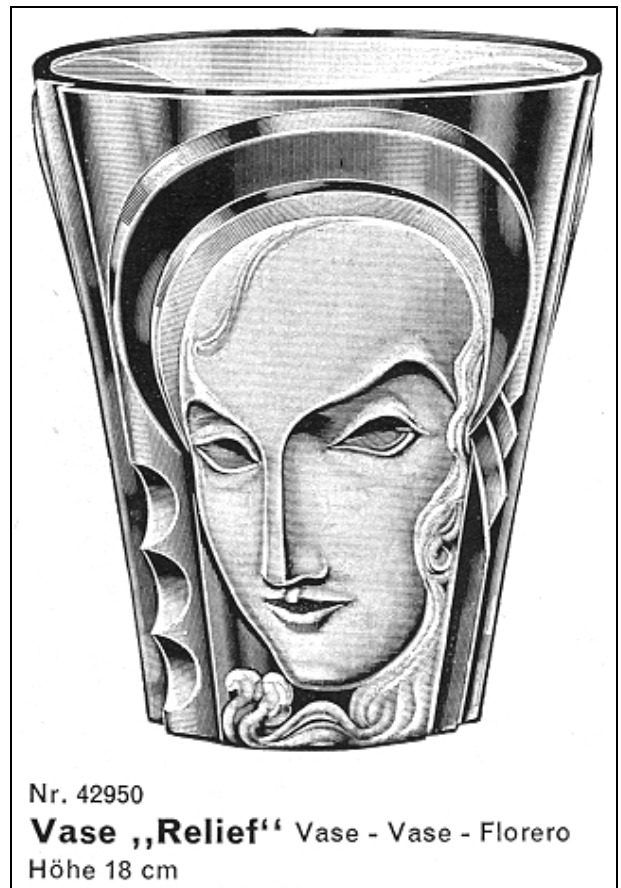

Abb. 2001-03/387 (Ausschnitt)
Musterbuch Walther 1934, Tafel 86, Vasen
Nr. 42950, Vase „Relief“, Vase - Vase - Florero
Höhe 18 cm
Hauteur - Height - Altura
Nr. 21782b, D 13 cm
Einsatz hell zur Vase „Relief“
Grille claire - Inset clear - Parte interior de vidrio claro para flores
MB Sammlung von Spaeth

SG: Die Vase „Relief“ wurde von Walther 1934 angeboten, siehe **Tafel 86, Nr. 42950, H 18 cm 1935** wurde diese Vase nicht mehr angeboten sie wurde sicher nach **1948** nicht mehr hergestellt.

Zwei Vasen aus den Niederlanden - farblos und bernstein-farben - haben **unterschiedliche Höhen und Weiten: H 18,8 cm, D 15 cm** und **H 17,9 cm, D 17 cm** (siehe unten). Die **Vase Sadler** hat die Maße **H 19 cm, D 15 cm**. Das zeigt, dass diese Vasen nach dem Pressen unterschiedliche Höhen hatten und **eben abgeschnitten** wurden. Offenbar wurden sie erst danach mit einem hölzernen Werkzeug (Brett) **aufgeweitet**, so dass die **weiteren Vasen niedriger wurden**. Erst danach wurde der **geschnittene Rand feuerpoliert** um ihn zu glätten und zu runden.

Siehe unter anderem auch:

1. **PK 2001-3** **Anhang 01, SG, MB Sächsische Glasfabrik August Walther & Söhne AG Ottendorf-Okrilla und Radeberg, 1934 (Auszug); Sammlung von Spaeth**
   PK 2002-3 **Anhang 01, SG, MB Sächsische Glasfabrik August Walther & Söhne AG, Ottendorf-Okrilla bei Dresden, 1935 (Auszug); Sammlung Mauerhoff**

Siehe unter anderem auch:

WEB PK - in allen Web-Artikeln gibt es umfangreiche Hinweise auf weitere Artikel zum Thema: suchen auf www.pressglas-korrespondenz.de mit GOOGLE Lokal →

18 von 55 Artikeln:

1. www.pressglas-korrespondenz.de/aktuelles/pdf/pk-2008-1w-sadler-walther-oralit.pdf
   www.pressglas-korrespondenz.de/aktuelles/pdf/pk-2012-2w-sadler-brockwitz-ariadne-opak.pdf
   www.pressglas-korrespondenz.de/aktuelles/pdf/pk-2012-2w-sadler-davidson-schale-pearline.pdf
   www.pressglas-korrespondenz.de/aktuelles/pdf/pk-2012-2w-sadler-leerdam-madonna-zange.pdf
   www.pressglas-korrespondenz.de/aktuelles/pdf/pk-2012-3w-sadler-portieux-lorraine-1971.pdf
   www.pressglas-korrespondenz.de/aktuelles/pdf/pk-2012-3w-sadler-schreiber-zabkowice-1884.pdf
   www.pressglas-korrespondenz.de/aktuelles/pdf/pk-2012-3w-sadler-walther-kunstdekorglas.pdf
   www.pressglas-korrespondenz.de/aktuelles/pdf/pk-2012-3w-sadler-walther-vase-richard.pdf
   www.pressglas-korrespondenz.de/aktuelles/pdf/pk-2012-4w-sadler-ascher-us-zone.pdf
   www.pressglas-korrespondenz.de/aktuelles/pdf/pk-2012-4w-sadler-vierzon-vase-chinese.pdf
   www.pressglas-korrespondenz.de/aktuelles/pdf/pk-2013-1w-sadler-brockwitz-ariadne-kaennchen-weiss.pdf
   www.pressglas-korrespondenz.de/aktuelles/pdf/pk-2013-1w-sadler-hase-enten-glassexport-1950.pdf
   www.pressglas-korrespondenz.de/aktuelles/pdf/pk-2013-2w-sadler-vlg-hartglas-becher.pdf
   www.pressglas-korrespondenz.de/aktuelles/pdf/pk-2013-3w-sadler-keksdose-flakon-unbekannt.pdf
   www.pressglas-korrespondenz.de/aktuelles/pdf/pk-2014-2w-sadler-walther-vase-harald-1935.pdf
   www.pressglas-korrespondenz.de/aktuelles/pdf/pk-2014-3w-sadler-walther-rotterdam-1935.pdf
   www.pressglas-korrespondenz.de/aktuelles/pdf/pk-2015-3w-sadler-louis-bierservice-satyr-1870.pdf
   www.pressglas-korrespondenz.de/aktuelles/pdf/pk-2015-3w-sadler-walther-vase-relief-1934.pdf
   www.pressglas-korrespondenz.de/aktuelles/pdf/pk-2015-3w-hans-walther-vase-relief-1934.pdf