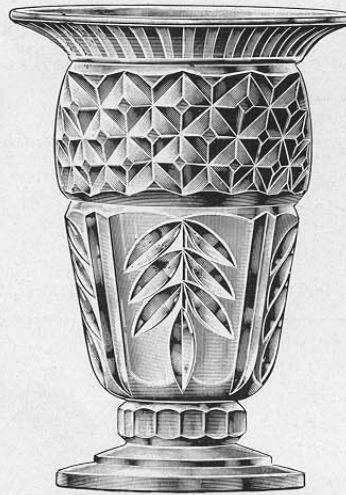

Nr. 44016
Vase „Carlos“ Vase - Vase - Florero
Höhe 24 cm Hauteur - Height - Altura
Nr. 44050 $\varnothing$ 14 cm
Einsatz hell zur Vase „Carlos“
Grille claire - Inset, clear
Parte interior de vidrio claro para flores