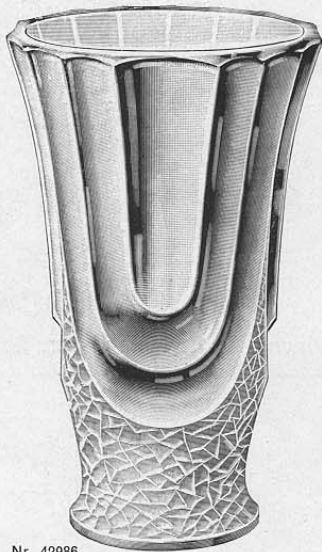

Nr. 42986
Vase „Luxor“ Vase - Vase - Florero
Höhe 24 cm Hauteur - Height - Altura
oberer $\varnothing$ 17,5 cm - supérieur - at top - superior
ohne Einsatz 15 cm - sans grille
without inset - sin parte interior
Nr. 21782 b $\varnothing$ 13 cm
Einsatz hell zur Vase „Luxor“
Grille claire - Inset, clear
Parte interior de vidrio claro para flores