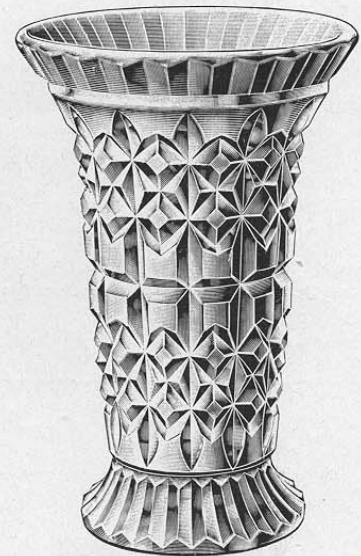

Nr. 44017
Vase „Caro“ Vase - Vase - Florero
Höhe 26 cm Hauteur - Height - Altura
Nr. 21782b $\varnothing$ 13 cm
Einsatz hell zur Vase „Caro“
Grille claire - Inset, clear
Parte interior de vidrio claro para flores

Bei Aufträgen von weniger als 50 Stück pro Artikel, Größe und Farbe müssen wir uns Lieferungsmöglichkeit jeweils vorbehalten.
Pour commande de moins de 50 pièces par article, grandeur et couleur nous nous réservons la faculté d'accepter ou de refuser la livraison.
In case smaller quantities than 50 pieces of any particular number, size and colour are ordered we reserve ourselves the right of acceptance of order.
Caso de ser un pedido menos que 50 piezas por articulo, tamaño y color nos reservamos el derecho de entregarlos tal como nos será posible.