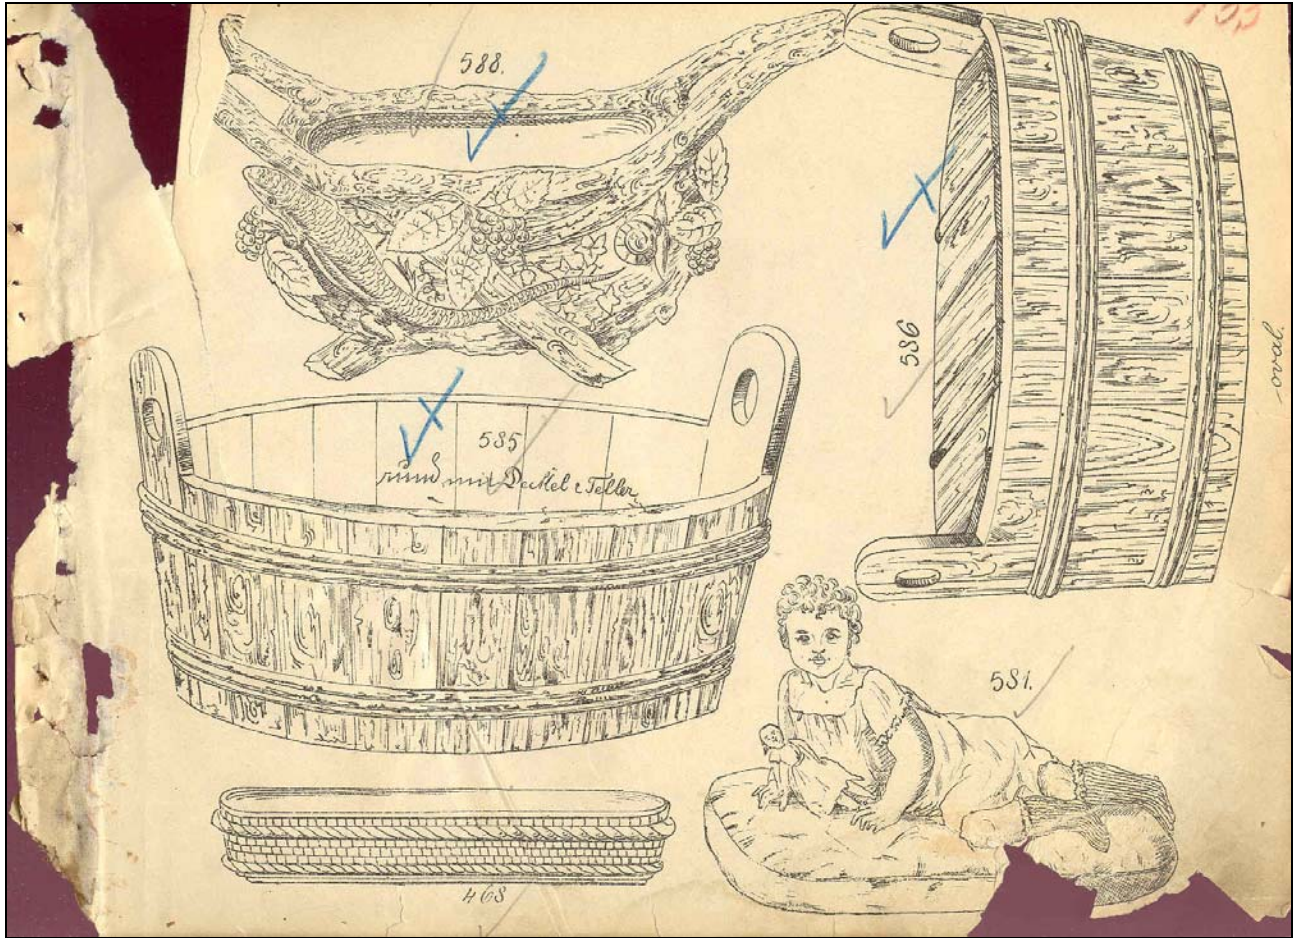

PK 2014-4, SG: Das Musterbuch Riedel um **1885** kann **nicht genau datiert** werden, siehe dazu **PK 2005-3**, S. 1-11, und PK 2005-3, Anhang 01. Es könnte auch schon früher entstanden sein. Die Figuren könnten bis mindestens **1914** hergestellt und noch später angeboten worden sein. Gerade das „**Kind mit Puppe**“ in der Sammlung Stopfer wurde auch in einem MB Riedel **nach 1900**, Tafel 114, Nr. 581, gefunden (s. PK Abb. 2005-3/018)!

Josef Riedel, Polaun, um 1900?, s. MB Riedel um 1885, Tafel 133, Figuren, Nr. 581, Kind mit Puppe

Abb. 2005-3-01/094 & Abb. 2005-3-01/104; MB Riedel 1885, Tafel 133, Figuren; Tafel 143, Figuren; Sammlung ORNELA