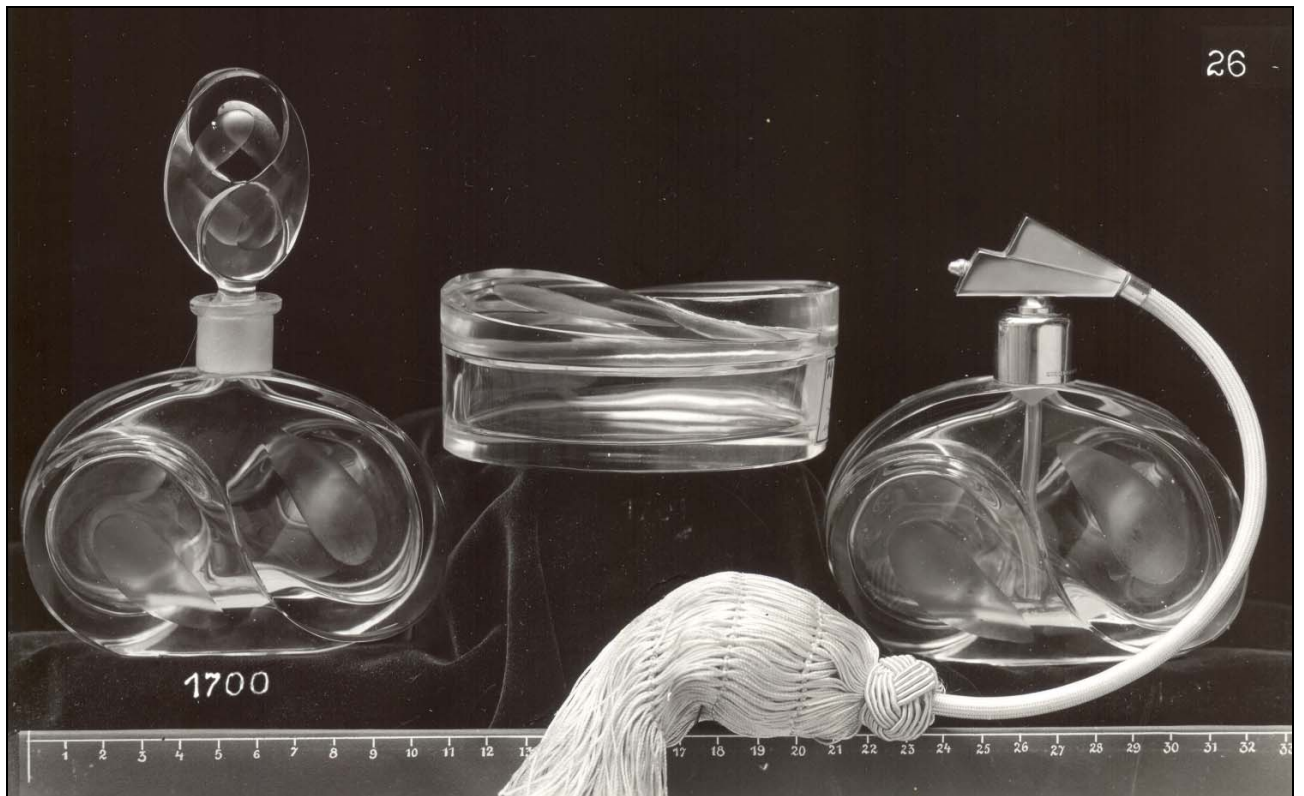

Größe: Zerstäuber 14 x 9,5 x 3,5 cm, Dose mit Deckel 17 x 11 x 7 cm

Abb. 2007-1-02/039 und Abb. 2007-1-02/040

Fotografien Hoffmann, Gablonz, um 1937-1939, Foto 26 und Foto 27, Toilettenset  
Sammlung Muzeum skla a bižuterie Jablonec