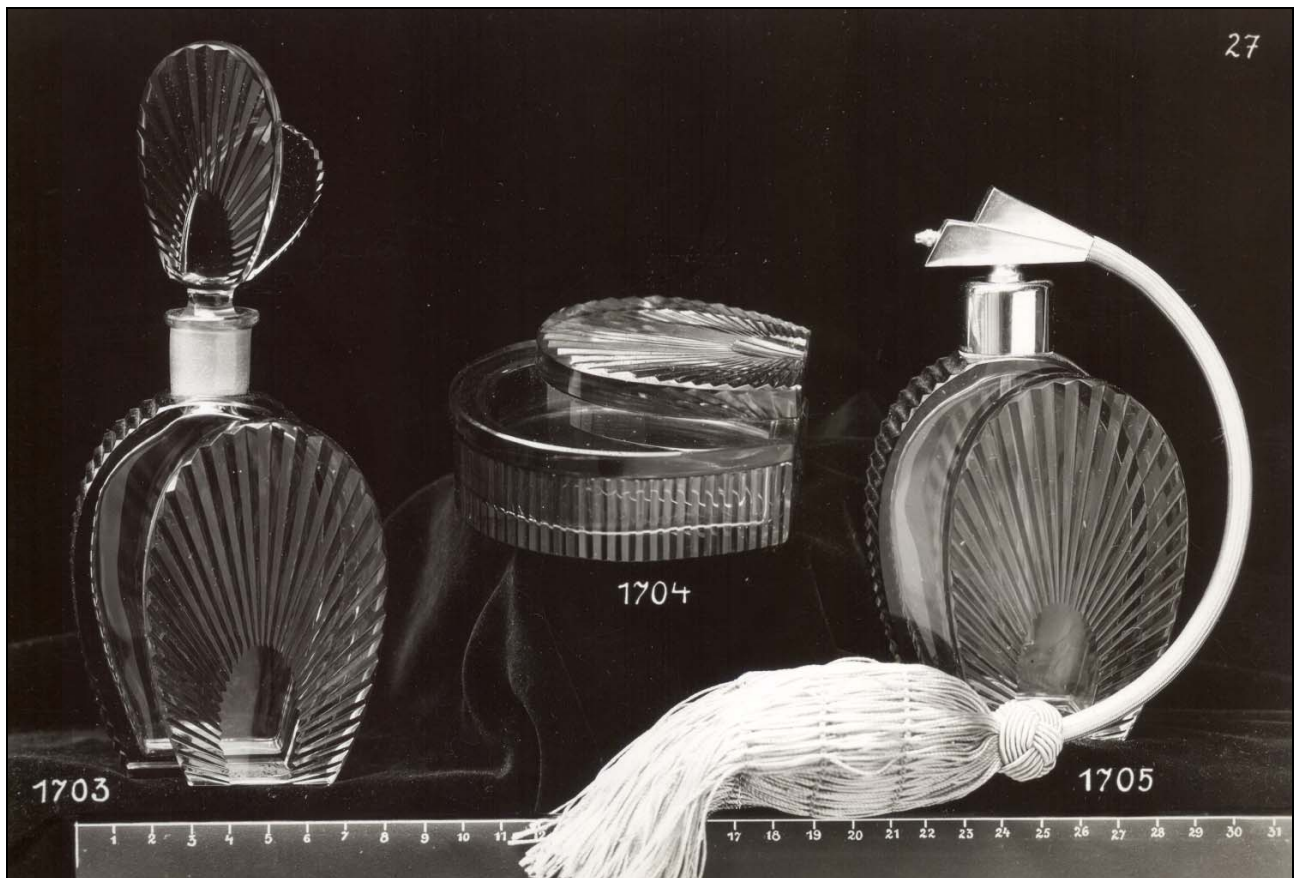

## Toiletten-Garnitur mit Facettenschliff, Entwurf Alexander Pfohl, nach 1935 Heinrich Hoffmann, Gablonz a. d. Neiße, tschechisches Art Déco, 1935-1938

Szudzinska, Sehr geehrter Herr Geiselberger,  
Vielleicht können Sie meine Unsicherheit aufklären.  
Ich bin nämlich nicht sicher, ob es sich bei diesem Set  
um **Hoffmann** oder **Hloušek** handelt. Es sieht einem  
Entwurf von **Alexander Pfohl** sehr ähnlich, aber es gibt  
kleine Unterschiede, z.B. die Halterung der Dose ...  
Ich danke im Voraus! Beste Grüße, Hanna Szudzinska

Größe: Zerstäuber 14 x 9,5 x 3,5 cm, Dose mit Deckel 17 x 11 x 7 cm

Abb. 2007-1-02/039 und Abb. 2007-1-02/040

Fotografien Hoffmann, Gablonz, um 1937-1939, Foto 26 und Foto 27, Toilettenset  
Sammlung Muzeum skla a bižuterie Jablonec