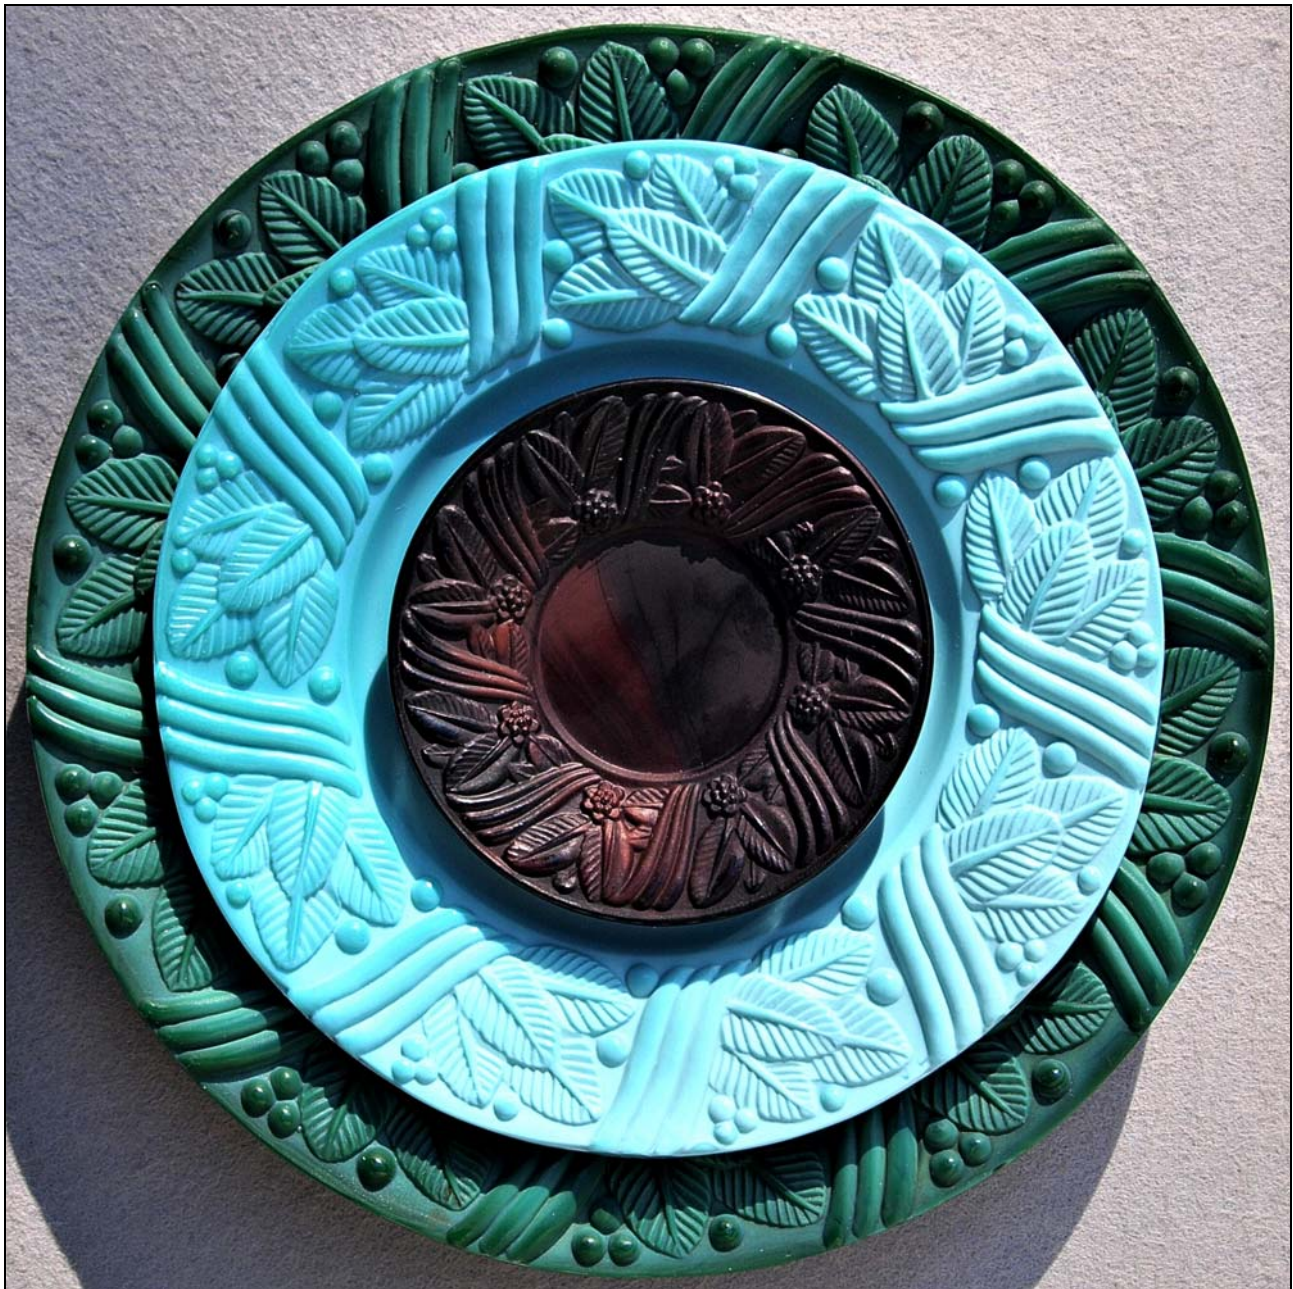

Abb. 2020-17/08; Größenvergleich (Maßstab ca. 65 %)

Teller, opak-jade-farbenes Pressglas, H 3 cm, D 25,2 cm; Teller, opak-türkis-farbenes Pressglas, H 2,5 cm, D 20,5 cm

Teller, opak-schwarz-braunes Pressglas, H 1,6 cm, D 10,9 cm; Hersteller Heinrich Hoffmann, Gablonz a.d.Neiße

Entwurf Prof. Alexander Pfuhl, um 1937/1939

Sammlung Stopfer