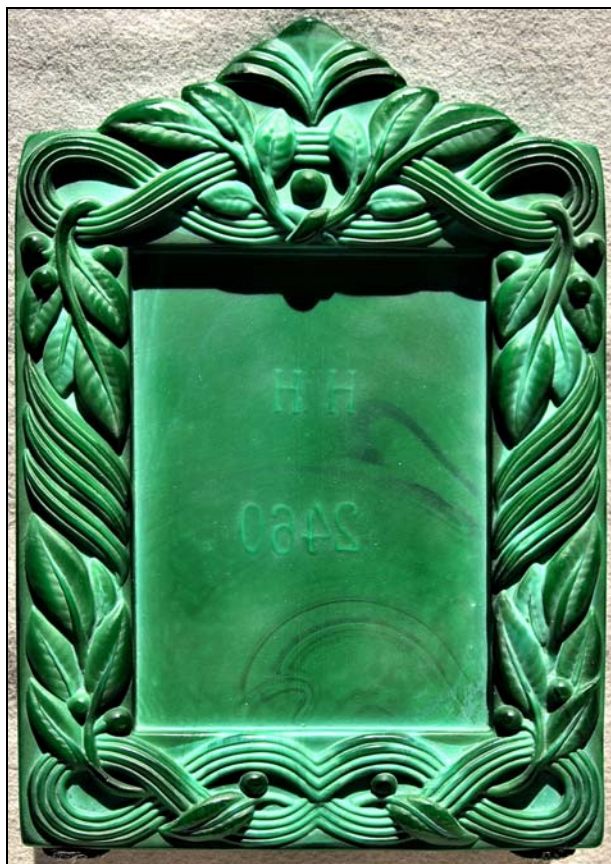

## Ein seltener Spiegelrahmen: Alexander Pfohl für Heinrich Hoffmann, 1937/1939

In der 2. Hälfte der 1930-er Jahre entwarf Prof. **Alexander Pfohl** etliche Objekte für die Firma **Heinrich Hoffmann**. Darunter Glasplatten als Deckel für Kassetten, Vasen, weiters vorwiegend für den **Nizam von Haidarabad** Teller, Bierkrüge und Mocca-service, außerdem ein **Spiegel- oder Bilderrähmchen**.

Abb. 2020-17/01  
Spiegelrähmchen  
opak-jadegrün, mit voller Rückwand  
eingepresste Signatur „HH“ und Art.Nr. 2460  
H 24,7 cm, B 17,2 cm, T 6 cm  
Entwurf: Alexander Pfohl 1937/1939  
Heinrich Hoffmann, Gablonz a. d. Neiße, Art.Nr. 2460  
Sammlung Stopfer