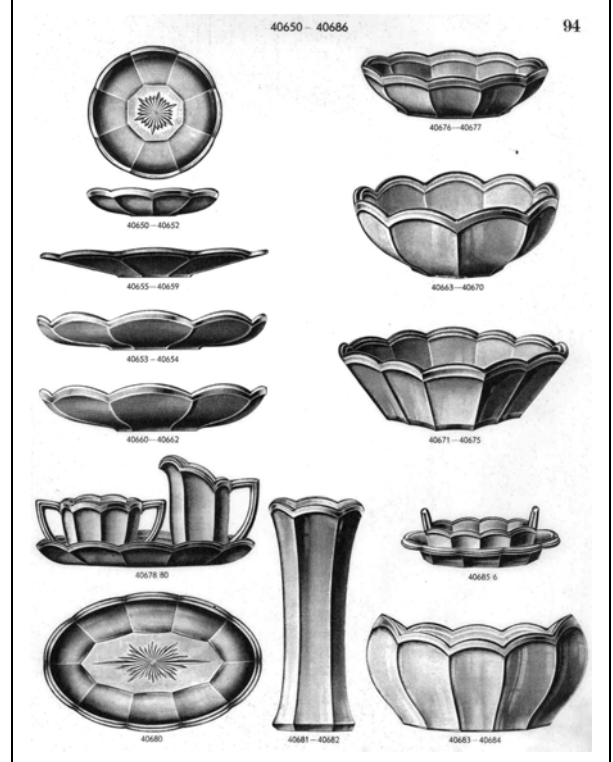

[Siehe PK 2003-2-01, Musterbuch Verkaufsgemeinschaft mitteldeutscher Glashütten (VMG) 1931 (Pressglas) (Sächsische Glasfabrik Radeberg u. Aug. Walther & Söhne, Ottendorf-Okrilla)]

Abb. 2003-2-1/024
Musterbuch VMG / Walther 1931, Tafel 27, Franz
Sammlung Mauerhoff

Abb. 2003-2-1/079
Musterbuch VMG / Walther 1931, Tafel 94, Rheingold
Sammlung Mauerhoff

Abb. 2004-2-02/006
Musterbuch Klur 1924, Tafel 3, Becher (Seiten 1 u. 2 s.o.)
Sammlung Böhлке

Abb. 2004-2-02/008
Musterbuch Klur 1924, Tafel 5, Becher
Sammlung Böhлке

Abb. 2004-2-02/007
Musterbuch Klur 1924, Tafel 4, Becher
Sammlung Böhлке

Abb. 2004-2-02/009
Musterbuch Klur 1924, Tafel 6, Becher
Sammlung Böhлке