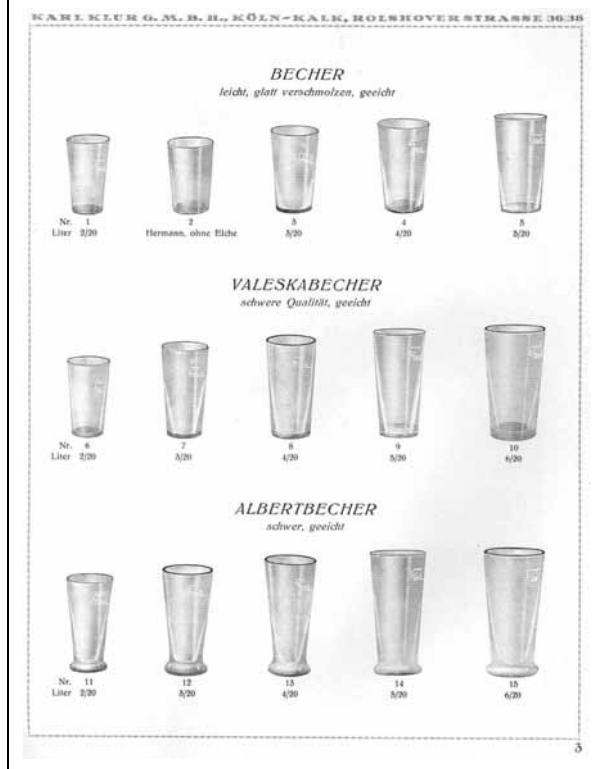

Abb. 2003-2-1/079
Musterbuch VMG / Walther 1931, Tafel 94, Rheingold
Sammlung Mauerhoff

Abb. 2004-2-02/006
Musterbuch Klur 1924, Tafel 3, Becher (Seiten 1 u. 2 s.o.)
Sammlung Böhлке

Abb. 2004-2-02/008
Musterbuch Klur 1924, Tafel 5, Becher
Sammlung Böhлке

Abb. 2004-2-02/007
Musterbuch Klur 1924, Tafel 4, Becher
Sammlung Böhлке

Abb. 2004-2-02/009
Musterbuch Klur 1924, Tafel 6, Becher
Sammlung Böhлке