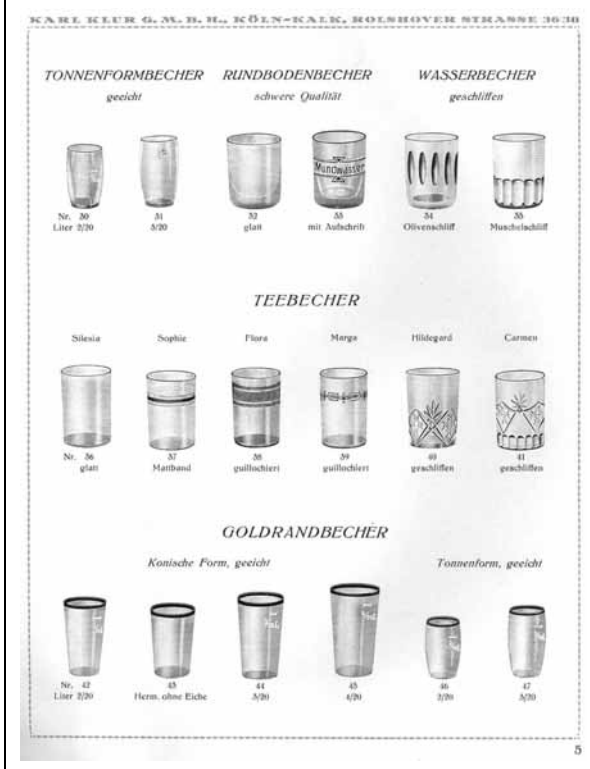

Abb. 2003-2-1/079
Musterbuch VMG / Walther 1931, Tafel 94, Rheingold
Sammlung Mauerhoff

Abb. 2004-2-02/006
Musterbuch Klur 1924, Tafel 3, Becher (Seiten 1 u. 2 s.o.)
Sammlung Böhлке

Abb. 2004-2-02/008
Musterbuch Klur 1924, Tafel 5, Becher
Sammlung Böhлке

Abb. 2004-2-02/007
Musterbuch Klur 1924, Tafel 4, Becher
Sammlung Böhлке

Abb. 2004-2-02/009
Musterbuch Klur 1924, Tafel 6, Becher
Sammlung Böhлке