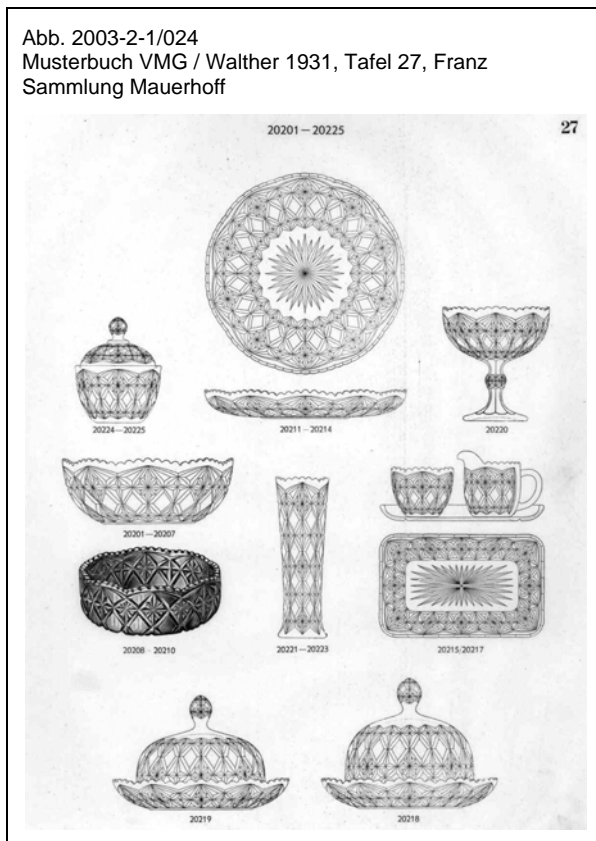

tisch mit dem Pressglas-Service „Rheingold“ aus VMB 1931, Tafel 94. Der Teller „Jugend“ auf Tafel 39 von Klur 1923 findet sich auf Tafel 115, VMB 1931 und der Teller „Brod ...“, Klur 1923, Tafel 39, findet sich auf Tafel 117, VMB 1931. Das Service „Franz“ im MB Klur 1923, Tafel 36 u. 37, ist nicht identisch mit dem Service „Franz“ im MB VMB 1931, Tafel 27.

[Siehe PK 2003-2-01, Musterbuch Verkaufsgemeinschaft mitteldeutscher Glashütten (VMG) 1931 (Pressglas) (Sächsische Glasfabrik Radeberg u. Aug. Walther & Söhne, Ottendorf-Okrilla)]

Abb. 2003-2-1/024
Musterbuch VMG / Walther 1931, Tafel 27, Franz
Sammlung Mauerhoff

Abb. 2003-2-1/079
Musterbuch VMG / Walther 1931, Tafel 94, Rheingold
Sammlung Mauerhoff

Abb. 2004-2-02/006
Musterbuch Klur 1924, Tafel 3, Becher (Seiten 1 u. 2 s.o.)
Sammlung Böhлке

Abb. 2004-2-02/008
Musterbuch Klur 1924, Tafel 5, Becher
Sammlung Böhлке